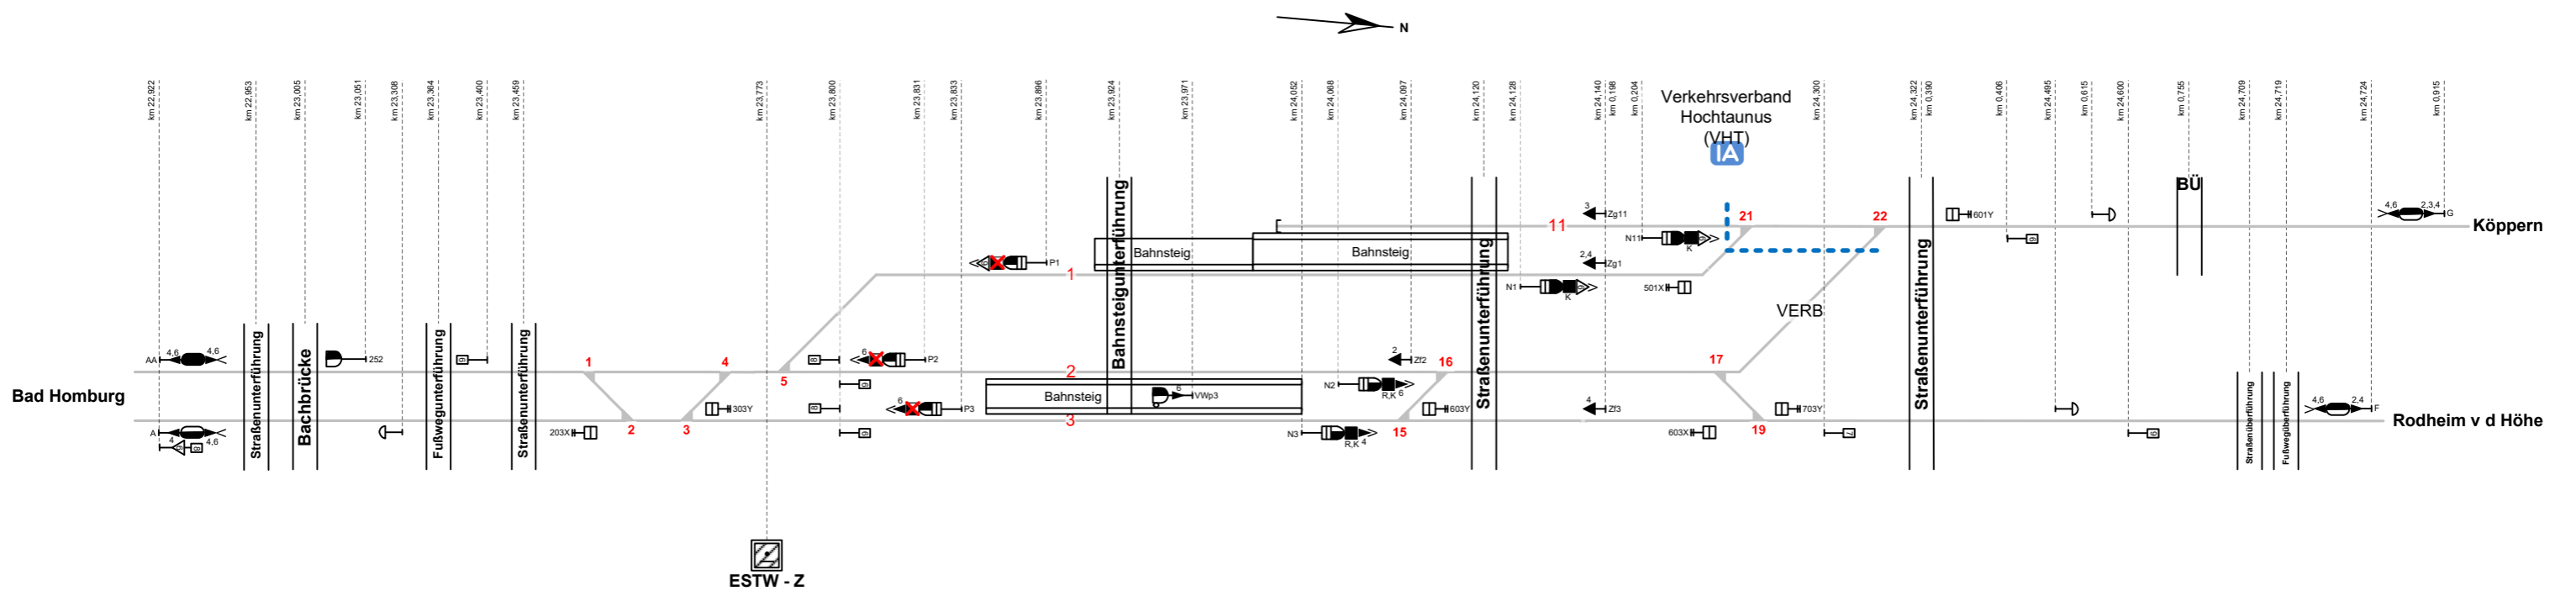

Friedrichsdorf (Taunus)

Bereichskennziffer 54

Legende Funktion/Produktkategorie Serviceeinrichtung

- 5 Zugbildungsgleis
- 5 Dispogleis
- 5 Andigleis
- 5 Ab-/Bereitstellungsgleis
- 5 Ladegleis
- 5 Ladegleis_KV
- 5 Lokgleis
- 5 Tankgleis
- 5 Zuführungsgleis
- 5 keine Serviceeinrichtung

Legende Beleuchtung

- Serviceeinrichtung ohne Beleuchtung
- Beleuchtungsstärke < 10 Lux
- Beleuchtungsstärke ≥ 10 Lux

Legende Weichen

- ortsgestellte Weiche
- ferngestellte Weiche
- Weiche EOW Bereich