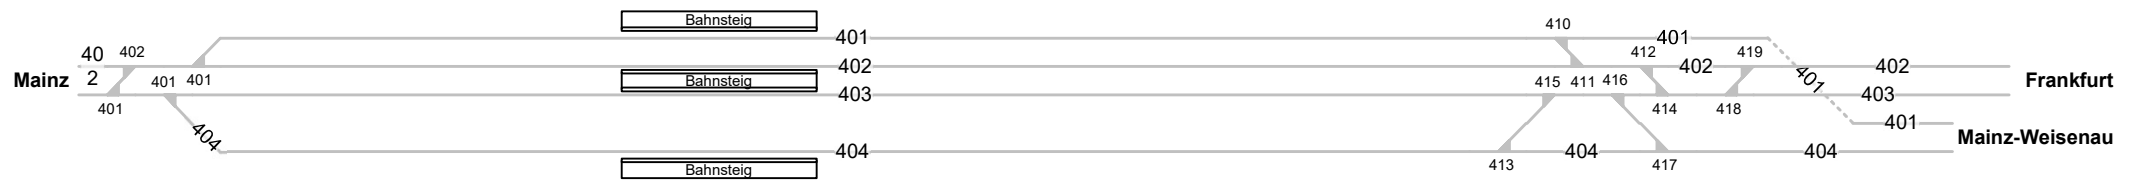

Mainz Römisches Theater

Legende Anlagennutzung / verfügbare Kapazitäten

(Gleise, Weichen, periphere Anlagen)

5 verfügbare Anlagen

5 genutzte Anlagen

5 Dispogleis

5 keine Serviceeinrichtung