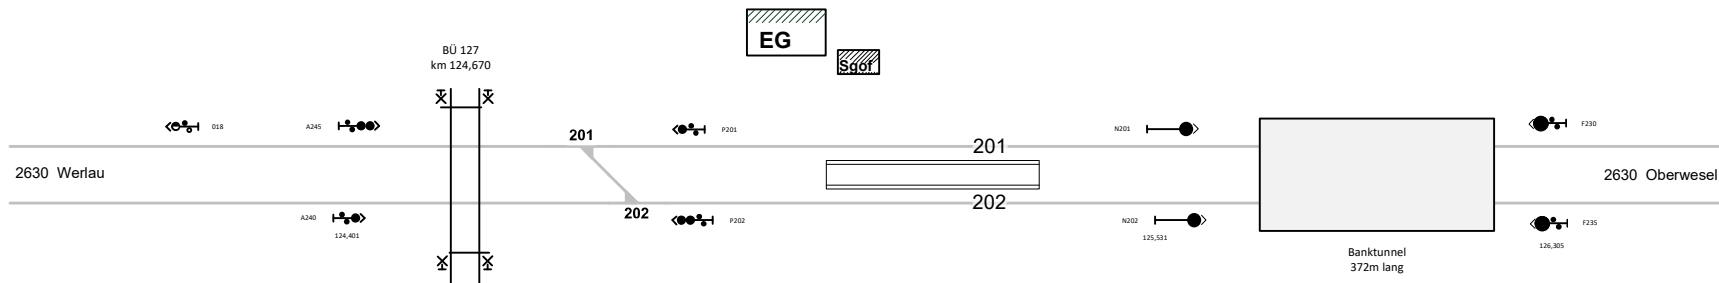

St Goar

Legende Weichen

| | |
|--|------------------------|
| | - ortsgestellte Weiche |
| | - ferngestellte Weiche |
| | - Weiche EOW Bereich |

Legende Funktion/Produktkategorie Serviceeinrichtung

| | |
|--|-----------------------------|
| | - Zugbildungsgeleis |
| | - Dispogleis |
| | - Andigleis |
| | - Ab-/Bereitstellungsgeleis |
| | - Ladegleis |
| | - Ladegleis_KV |
| | - Lokgleis |
| | - Tankgleis |
| | - Zuführungsgeleis |
| | - keine Serviceeinrichtung |