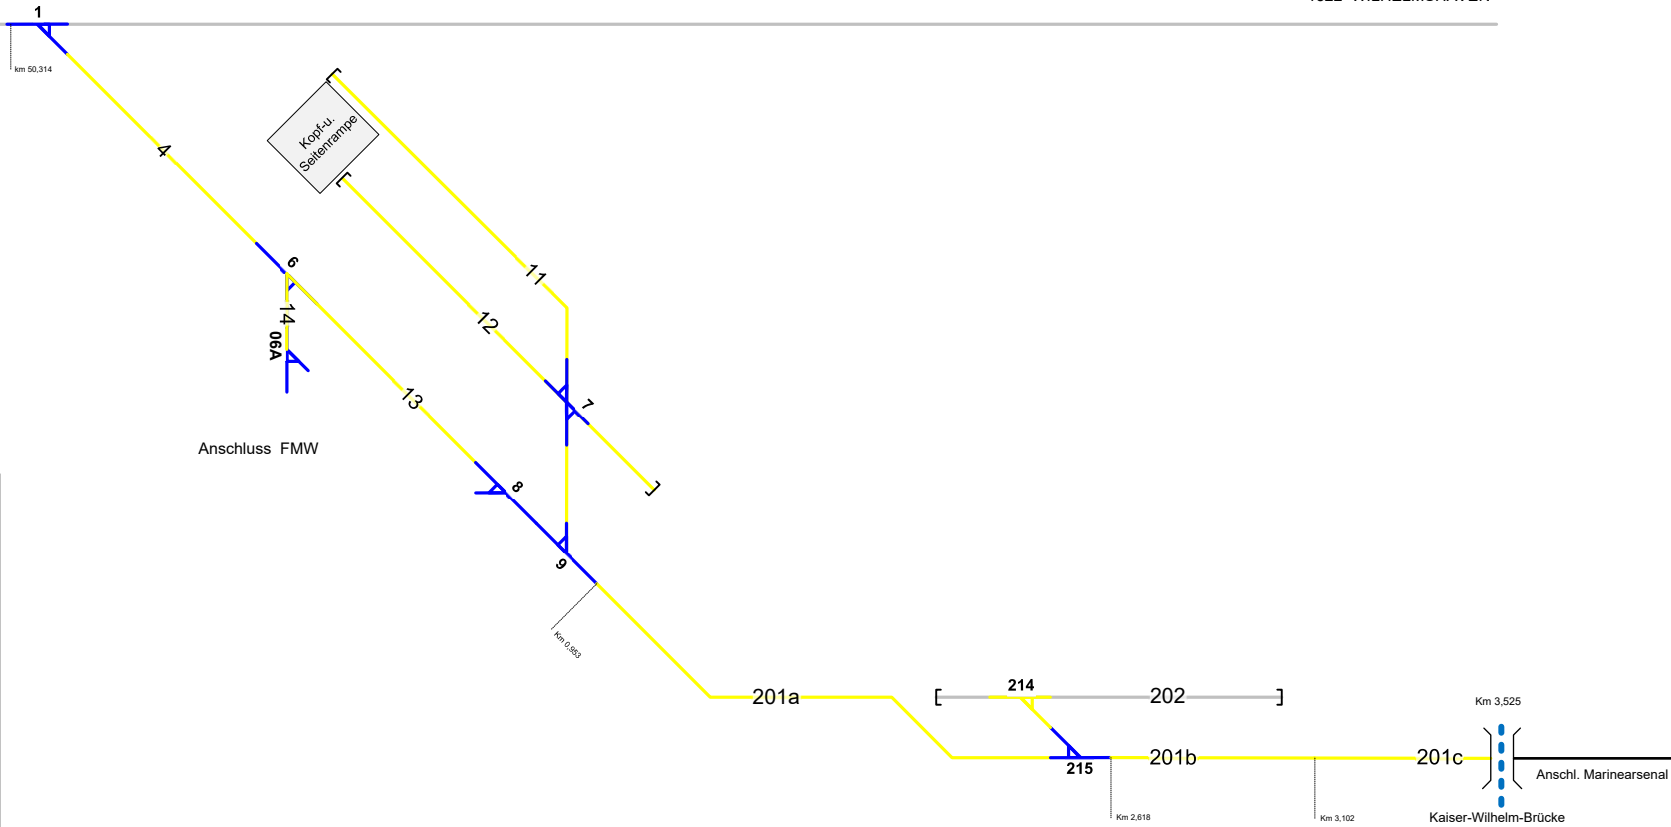

Wilhelmshaven West

1522 SANDE 1522 WILHELMSHAVEN

Legende Funktion/Produktkategorie Serviceeinrichtung

- 5— Zugbildungsgleis
- 5— Dispogleis
- 5— Andigleis
- 5— Ab-/Bereitstellungsgleis
- 5— Ladegleis
- 5— Ladegleis_KV
- 5— Lokgleis
- 5— Tankgleis
- 5— Zuführungsgleis
- 5— keine Serviceeinrichtung