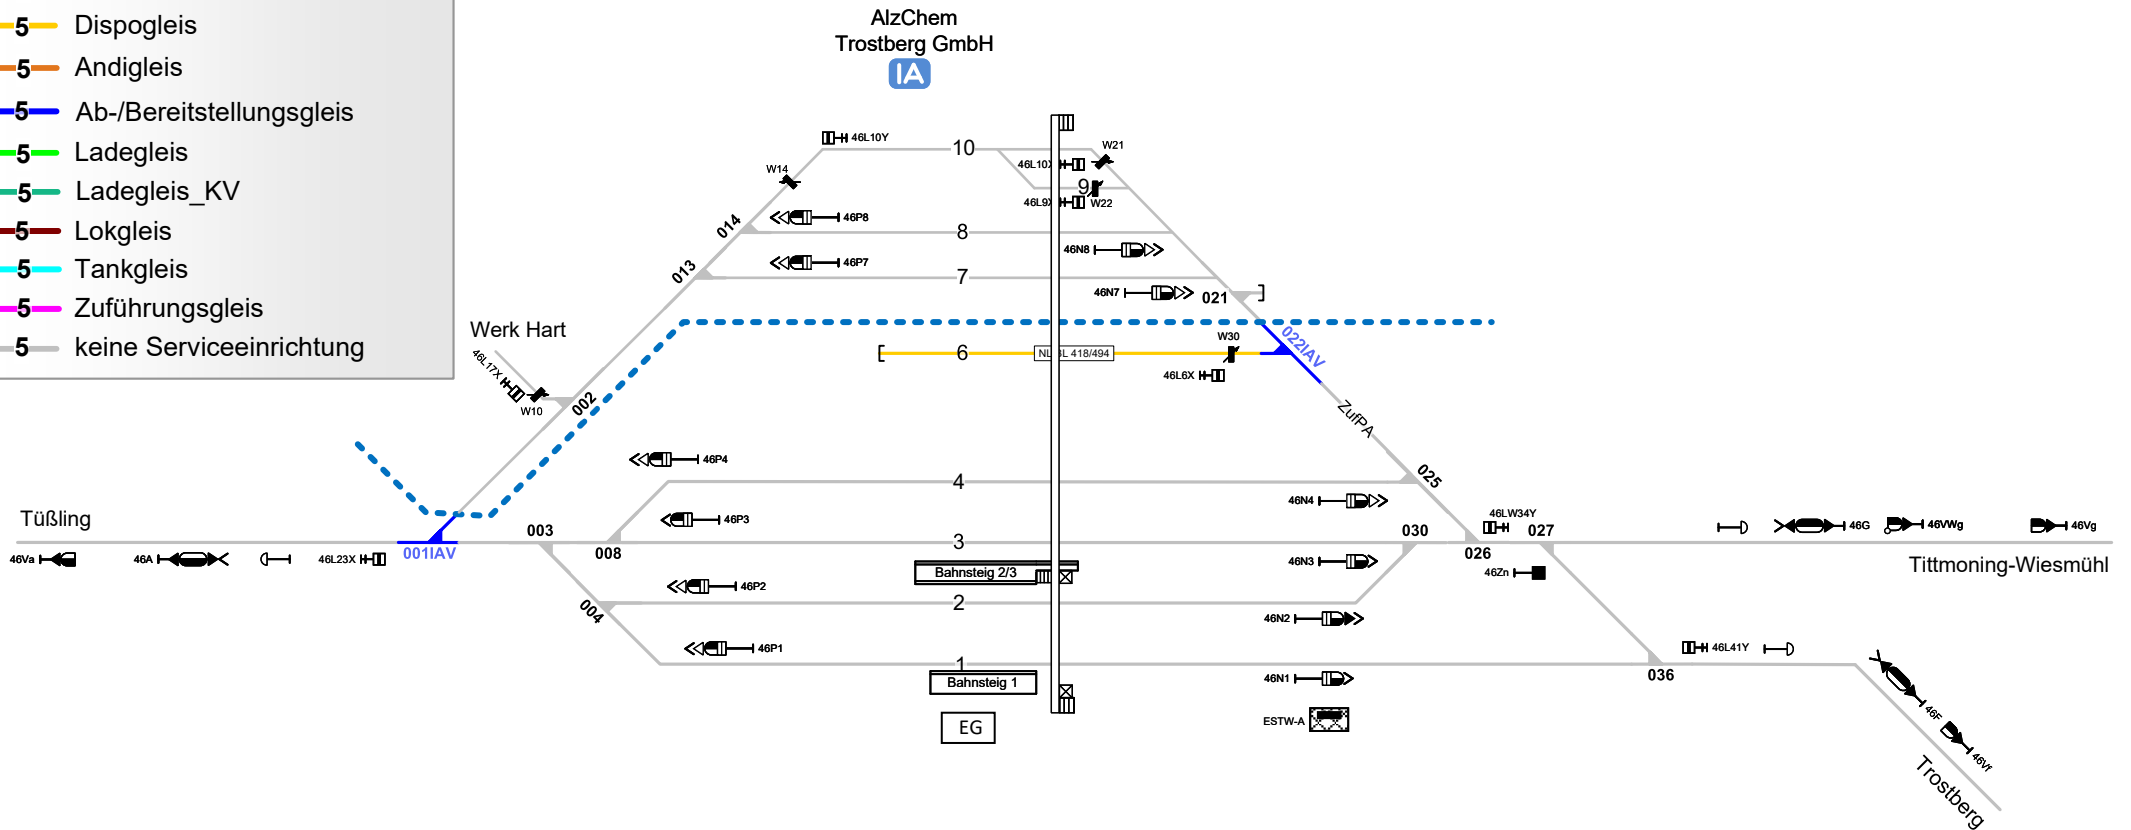

Legende Funktion/Produktkategorie Serviceeinrichtung

- 5 Zugbildungsgleis
- 5 Dispogleis
- 5 Andigleis
- 5 Ab-/Bereitstellungsgleis
- 5 Ladegleis
- 5 Ladegleis_KV
- 5 Lokgleis
- 5 Tankgleis
- 5 Zuführungsgleis
- 5 keine Serviceeinrichtung

Garching (Alz)

- ortsgestellte Weiche
- ferngestellte Weiche
- Weiche EOW Bereich