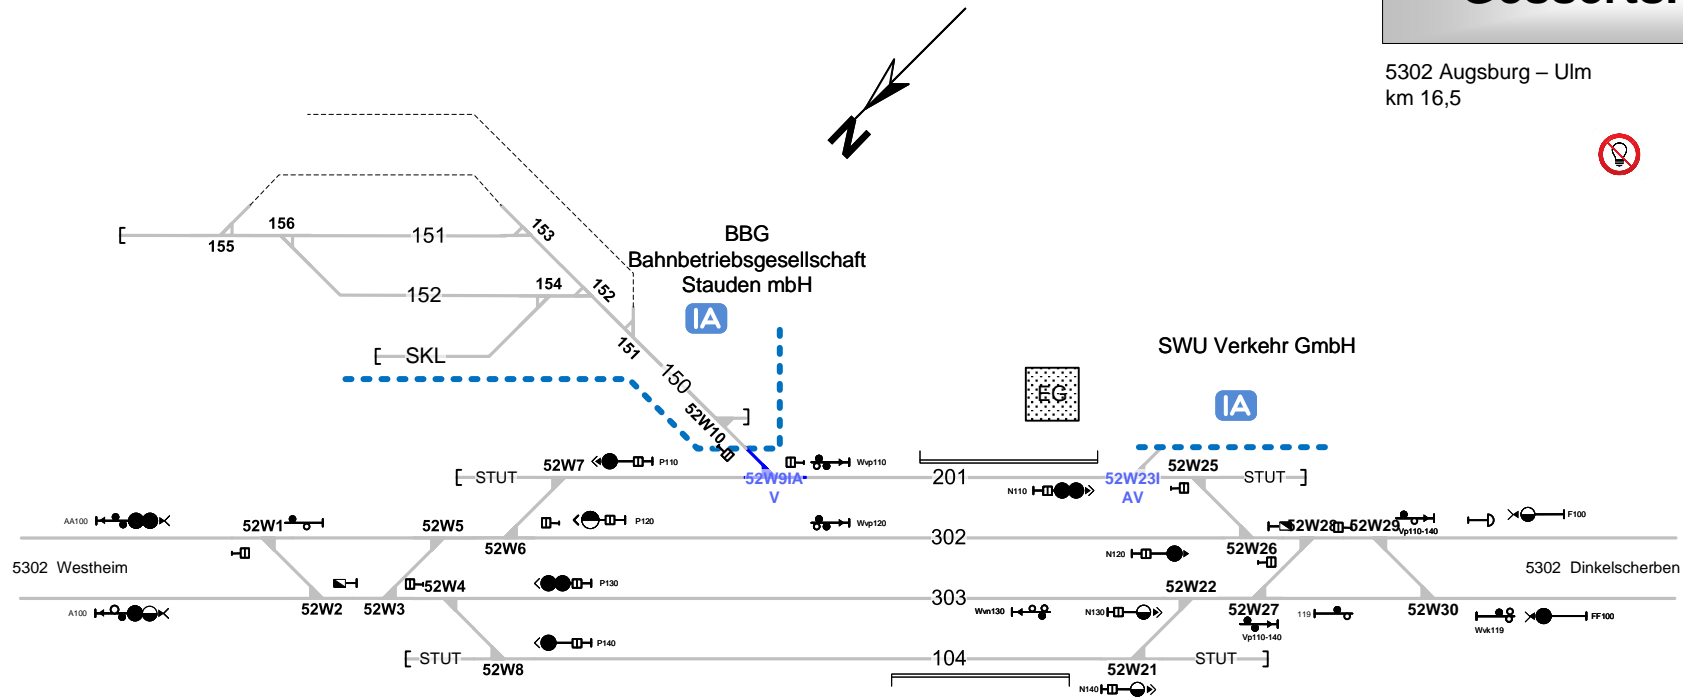

Gessertshausen

MGHN

5302 Augsburg – Ulm
km 16,5

Legende Beleuchtung

- Serviceeinrichtung ohne Beleuchtung

- Beleuchtungsstärke < 10 Lux

- Beleuchtungsstärke ≥ 10 Lux

Legende Weichen

- ortsgestellte Weiche

- ferngestellte Weiche

- Weiche EOW Bereich

Legende Funktion/Produktkategorie

Serviceeinrichtung

- Zugbildungsgleis
- Dispogleis
- Andigleis
- Ab-/Bereitstellungsgleis
- Ladegleis
- Ladegleis_KV
- Lokgleis
- Tankgleis
- Zuführungsgleis
- keine Serviceeinrichtung