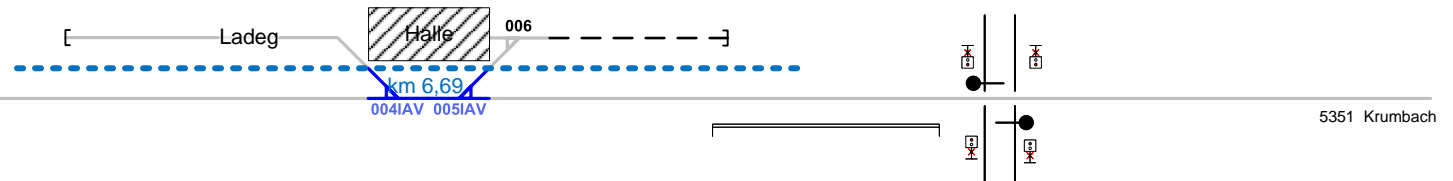

**Hstu Awanst
Kleinkötz** MKKZ

Strecke 5351 km 6,69

Alois Kober
GmbH AL-KO
Maschinenfabrik

PA

5351 Günzburg

5351 Krumbach

Legende Funktion/Produktkategorie Serviceeinrichtung

- 5 Zugbildungsgleis
- 5 Dispogleis
- 5 Andigleis
- 5 Ab-/Bereitstellungsgleis
- 5 Ladegleis
- 5 Ladegleis_KV
- 5 Lokgleis
- 5 Tankgleis
- 5 Zuführungsgleis
- 5 keine Serviceeinrichtung

Legende Beleuchtung

- Serviceeinrichtung ohne Beleuchtung
- Beleuchtungsstärke < 10 Lux
- Beleuchtungsstärke ≥ 10 Lux

Legende Weichen

- ortsgestellte Weiche
- ferngestellte Weiche
- Weiche EOW Bereich