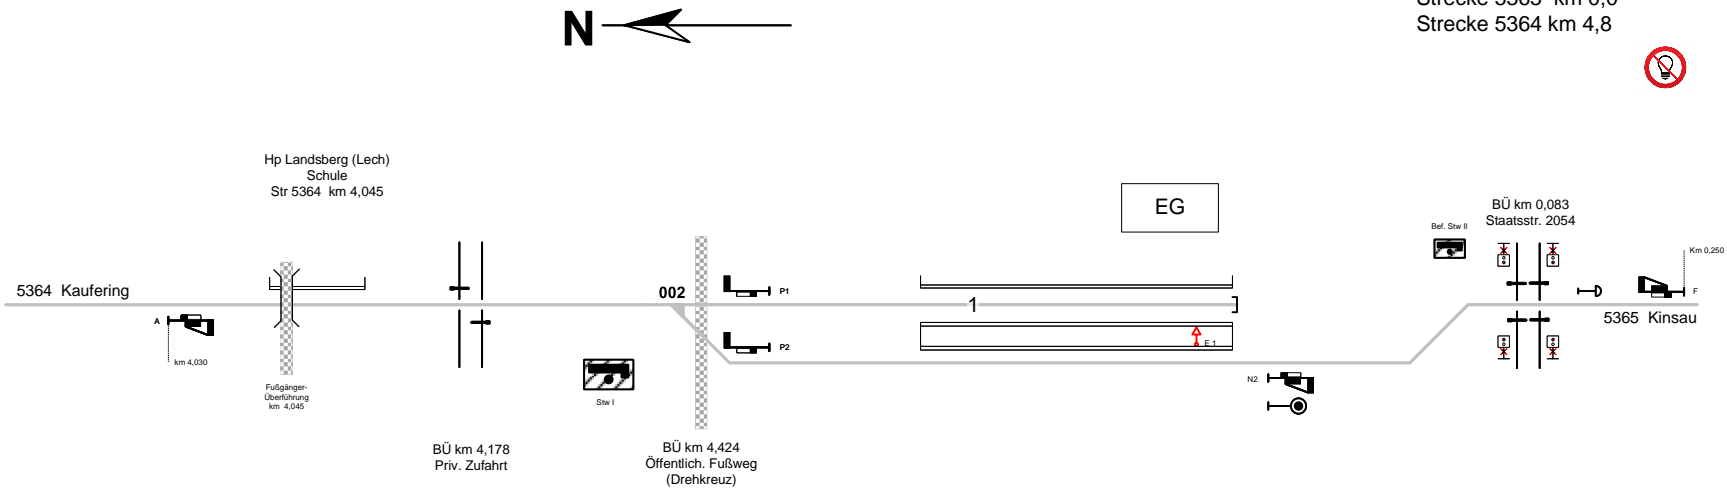

Landsberg (Lech)

MLL

Strecke 5365 km 0,0
Strecke 5364 km 4,8

Legende Zusatzausstattung

E 1 - Elektant

Legende Funktion/Produktkategorie Serviceeinrichtung

- Zugbildungsgleis
- Dispogleis
- Andigleis
- Ab-/Bereitstellungsgleis
- Ladegleis
- Ladegleis_KV
- Lokgleis
- Tankgleis
- Zuführungsgleis
- keine Serviceeinrichtung

Legende Beleuchtung

- Serviceeinrichtung ohne Beleuchtung
- Beleuchtungsstärke < 10 Lux
- Beleuchtungsstärke ≥ 10 Lux

Legende Weichen

- ortsgestellte Weiche
- ferngestellte Weiche
- Weiche EOW Bereich