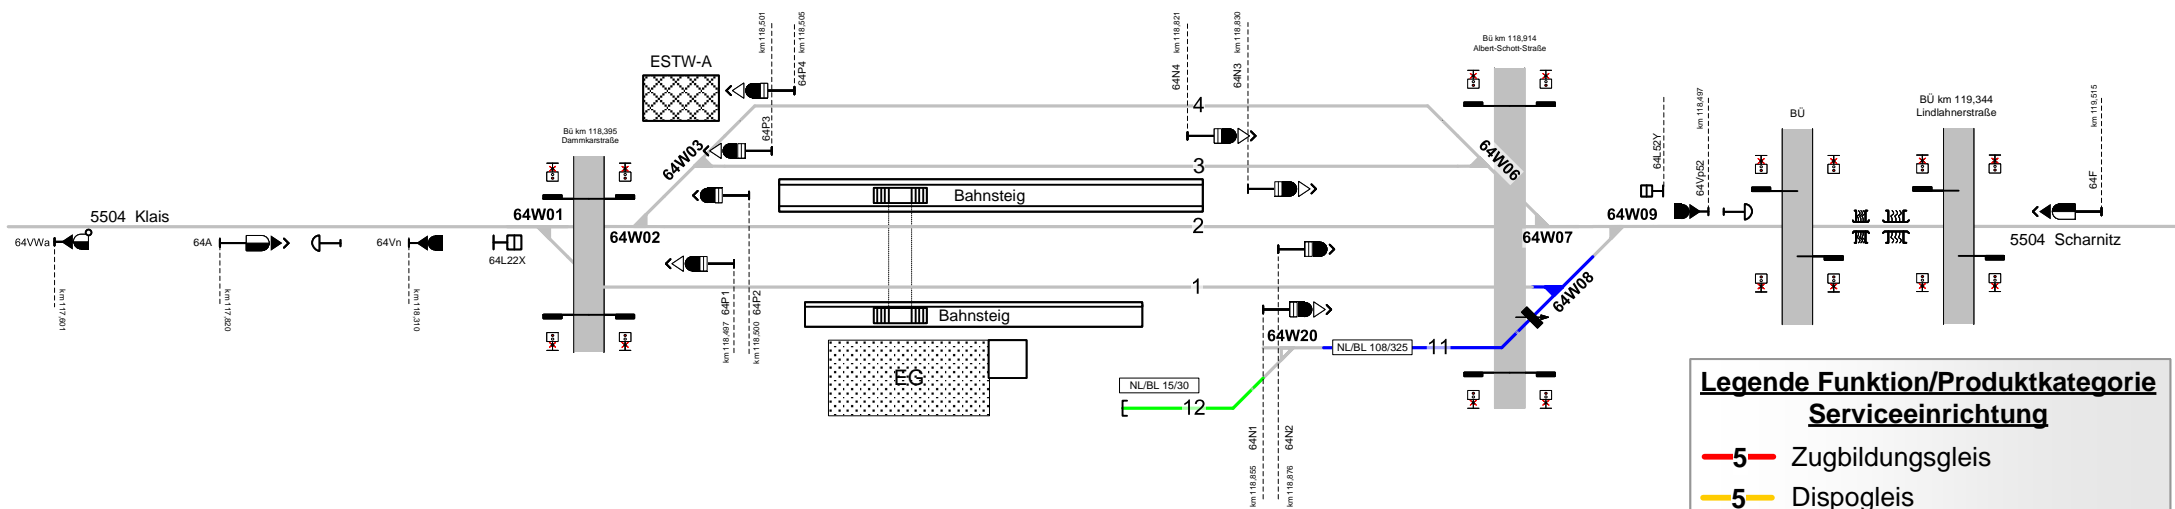

Mittenwald

MMW

Strecke 5504 km 118,545
ESTW-A Siemens

Legende Funktion/Produktkategorie Serviceeinrichtung

- Zugbildungsgleis
- Dispogleis
- Andigleis
- Ab-/Bereitstellungsgleis
- Ladegleis
- Ladegleis_KV
- Lokgleis
- Tankgleis
- Zuführungsgleis
- keine Serviceeinrichtung

Legende Weichen

- ortsgestellte Weiche
- ferngestellte Weiche
- Weiche EOW Bereich

Legende Beleuchtung

- Serviceeinrichtung ohne Beleuchtung
- Beleuchtungsstärke <math>< 10 \text{ Lux}</math>
- Beleuchtungsstärke $\ge 10 \text{ Lux}$