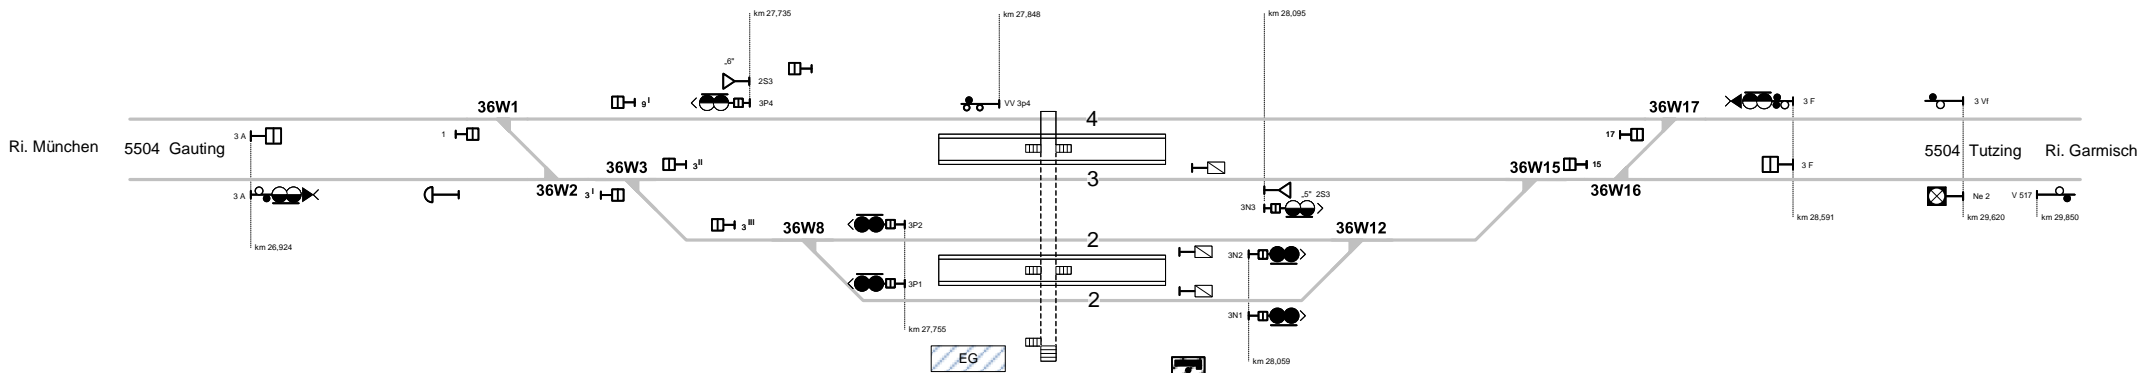

Starnberg

MST

Strecke 5504 km 28,01
DrS 60

Legende Funktion/Produktkategorie Serviceeinrichtung

- 5— Zugbildungsgleis
- 5— Dispogleis
- 5— Andigleis
- 5— Ab-/Bereitstellungsgleis
- 5— Ladegleis
- 5— Ladegleis_KV
- 5— Lokgleis
- 5— Tankgleis
- 5— Zuführungsgleis
- 5— keine Serviceeinrichtung

Legende Weichen

- ortsgestellte Weiche
- ferngestellte Weiche
- Weiche EOW Bereich