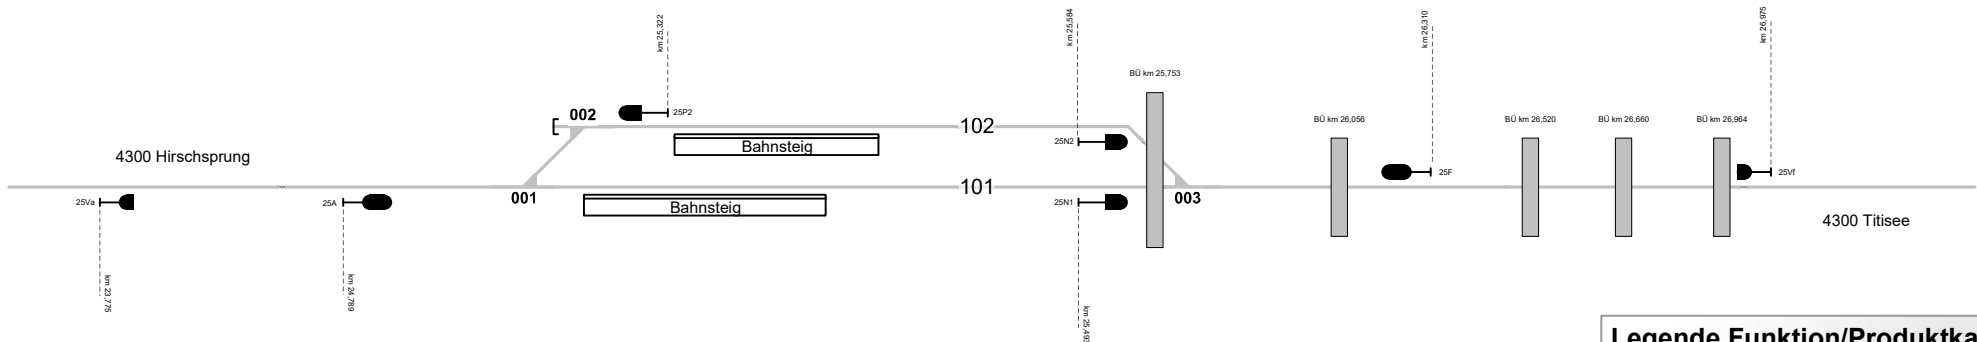

## Hinterzarten

**Legende Weichen**

- ortsgestellte Weiche
- ferngestellte Weiche
- Weiche EOW Bereich

**Legende Funktion/Produktkategorie Serviceeinrichtung**

- Zugbildungsgleis
- Dispogleis
- Andigleis
- Ab-/Bereitstellungsgleis
- Ladegleis
- Ladegleis\_KV
- Lokgleis
- Tankgleis
- Zuführungsgleis
- keine Serviceeinrichtung