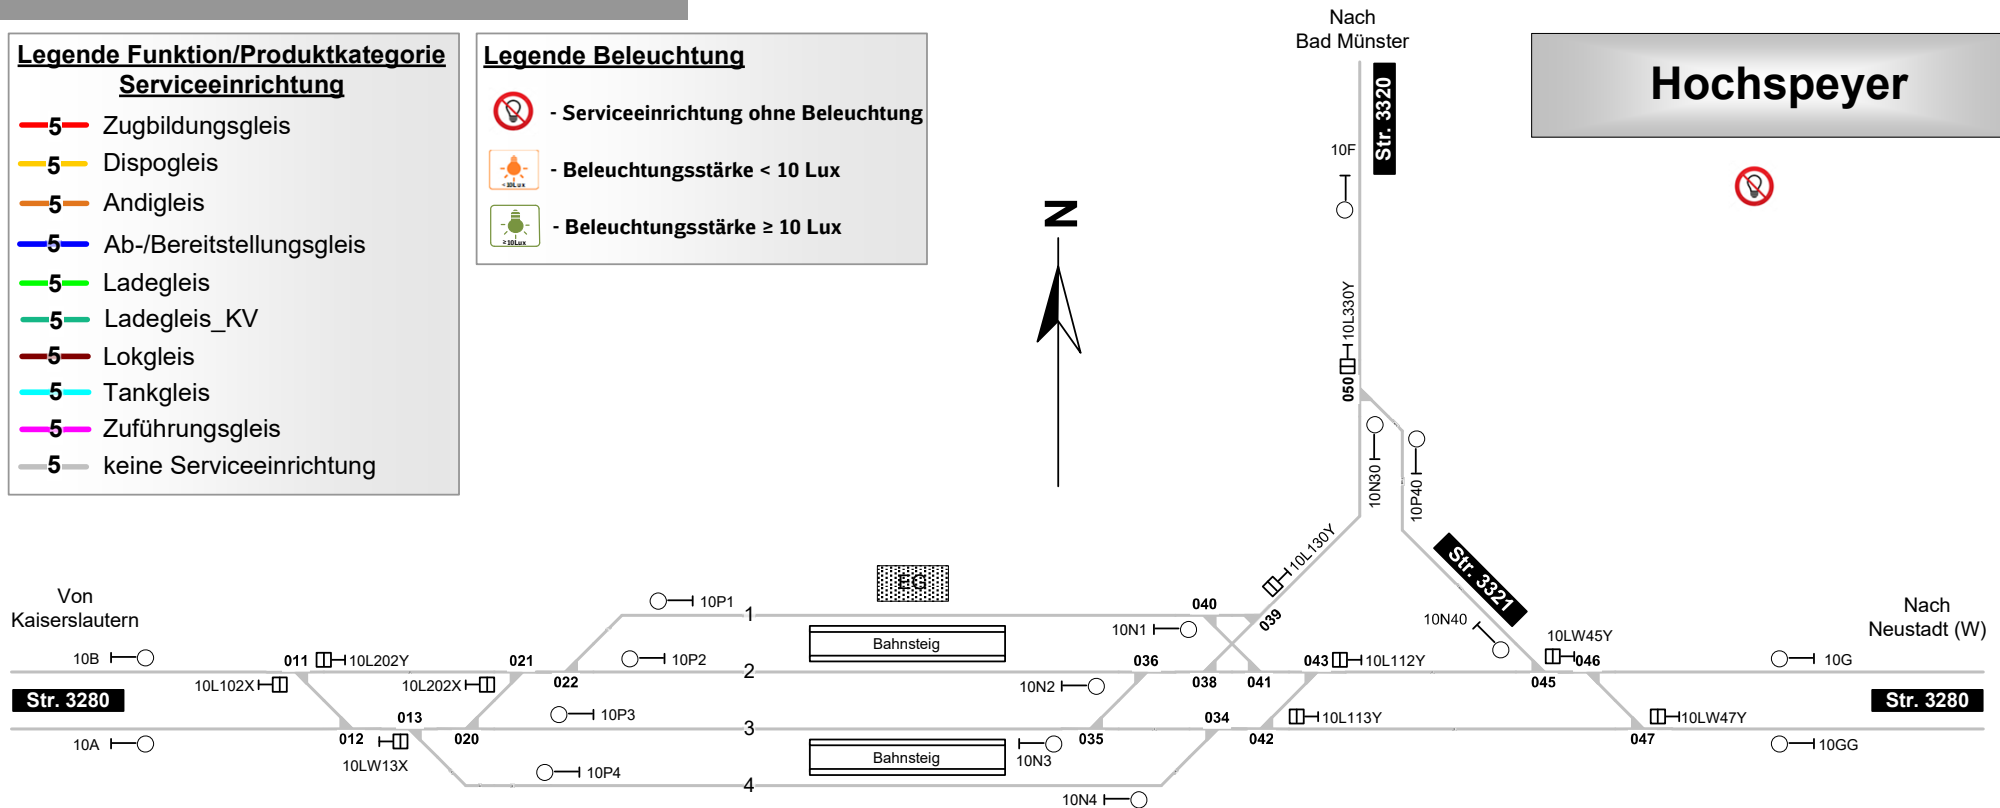

## Legende Funktion/Produktkategorie Serviceeinrichtung

- 5 Zugbildungsgleis
- 5 Dispogleis
- 5 Andigleis
- 5 Ab-/Bereitstellungsgleis
- 5 Ladegleis
- 5 Ladegleis\_KV
- 5 Lokgleis
- 5 Tankgleis
- 5 Zuführungsgleis
- 5 keine Serviceeinrichtung

## Legende Beleuchtung

- Serviceeinrichtung ohne Beleuchtung
- Beleuchtungsstärke < 10 Lux
- Beleuchtungsstärke ≥ 10 Lux

N

## Legende Weichen

- ortsgestellte Weiche
- ferngestellte Weiche
- Weiche EOW Bereich