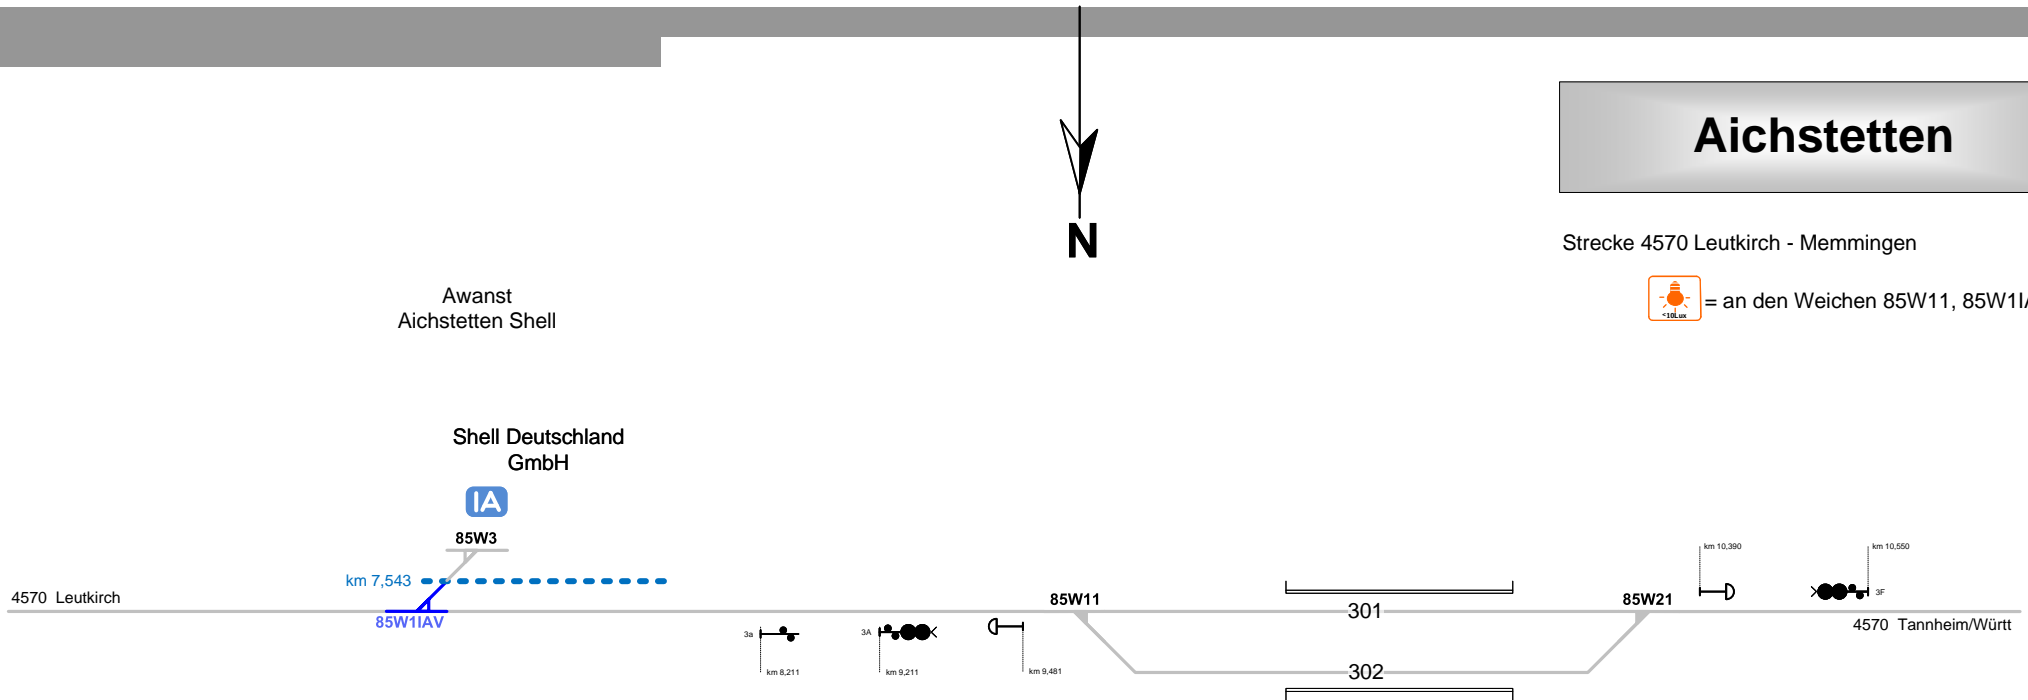

## Aichstetten

TAI

Strecke 4570 Leutkirch - Memmingen

= an den Weichen 85W11, 85W11AV

### Legende Weichen

- ortsgestellte Weiche
- ferngestellte Weiche
- Weiche EOW Bereich