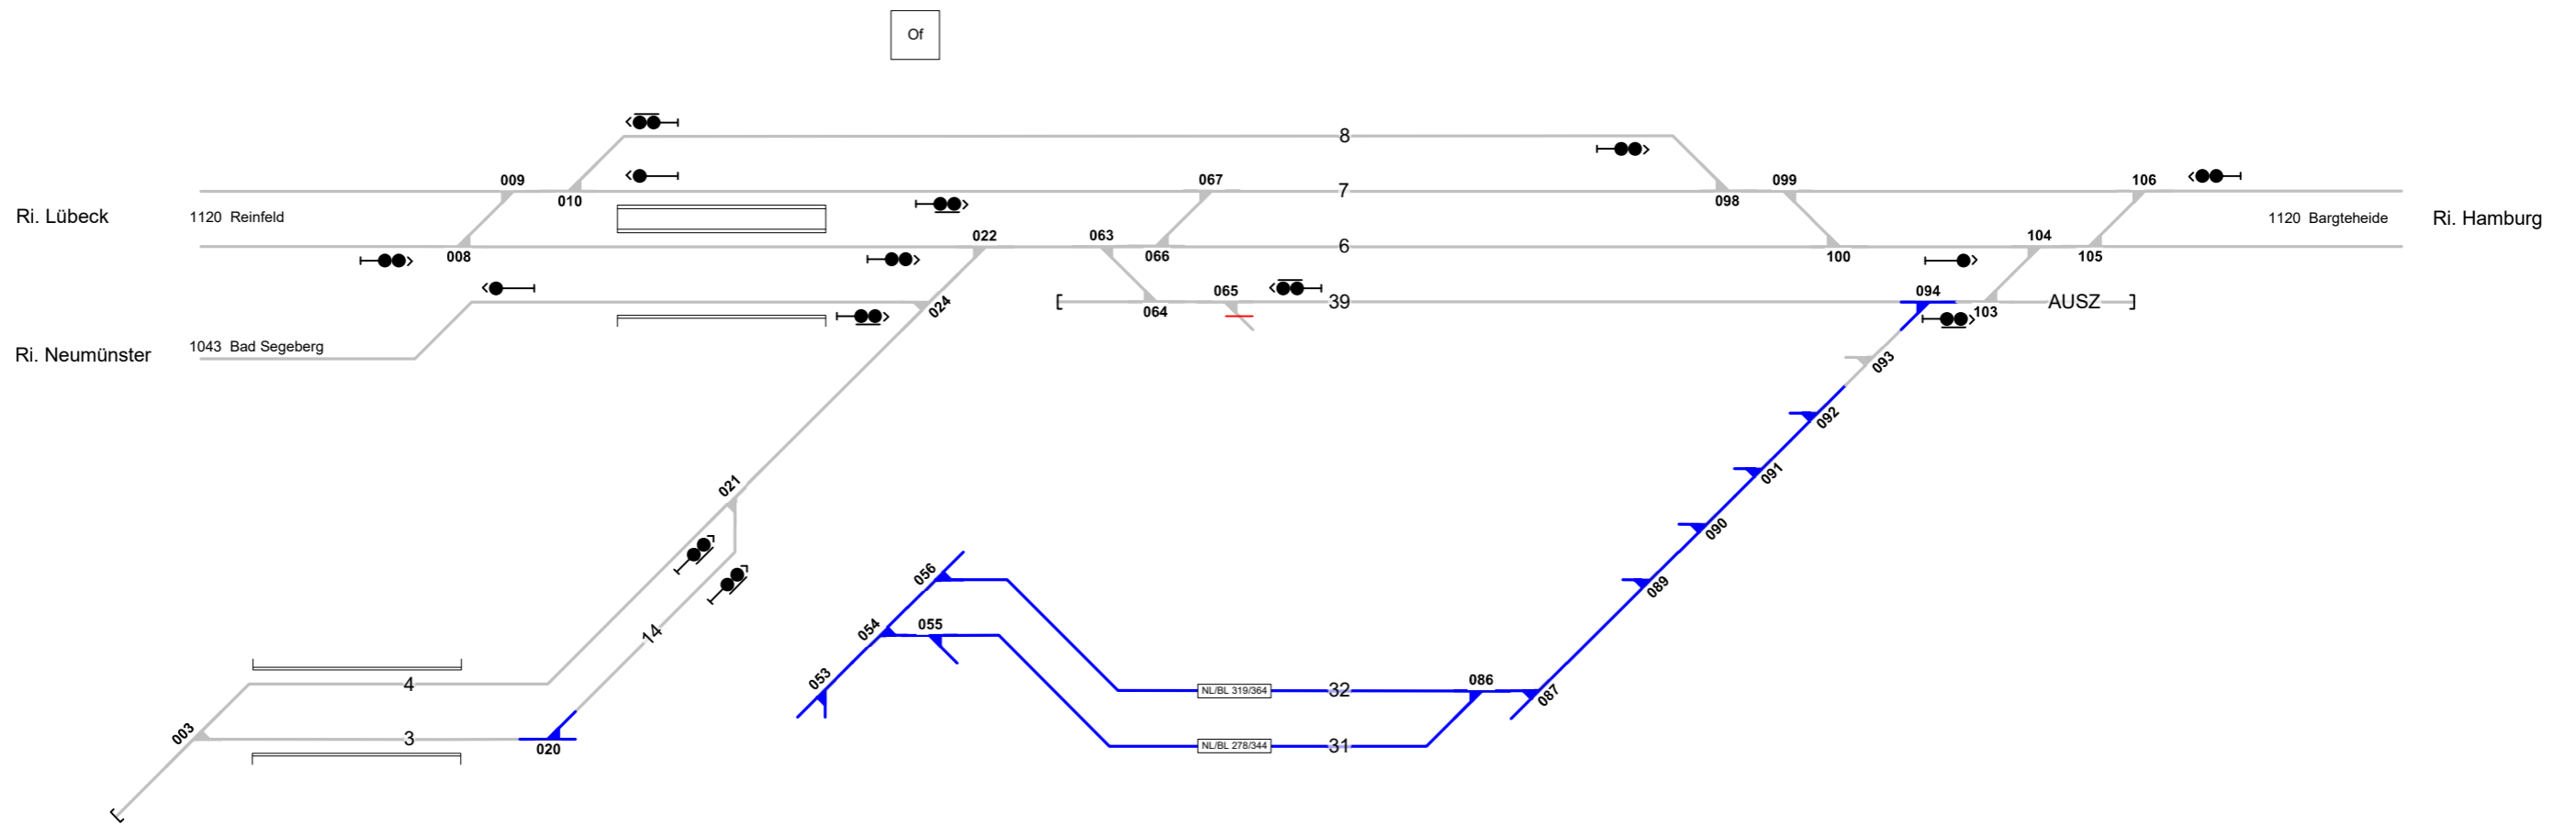

## Bad Oldesloe

**Legende Weichen**

- ortsgestellte Weiche
- ferngestellte Weiche
- EOW - Weiche EOW Bereich

**Legende Beleuchtung**

- Serviceeinrichtung ohne Beleuchtung
- Beleuchtungsstärke < 10 Lux
- Beleuchtungsstärke ≥ 10 Lux

**Legende Funktion/Produktkategorie Serviceeinrichtung**

- Zugbildungsgleis
- Dispogleis
- Andigleis
- Ab-/Bereitstellungsgleis
- Ladegleis
- Ladegleis\_KV
- Lokgleis
- Tankgleis
- Zuführungsgleis
- keine Serviceeinrichtung