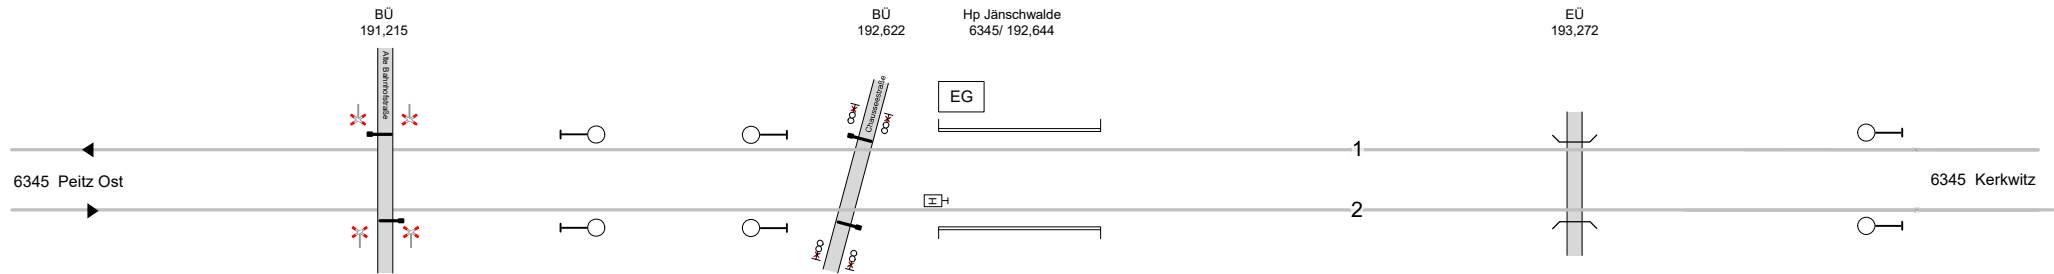

Jänschwalde

Strecke 6345 km 192,644

Legende Funktion/Produktkategorie Serviceeinrichtung

- 5— Zugbildungsgleis
- 5— Dispogleis
- 5— Andigleis
- 5— Ab-/Bereitstellungsgleis
- 5— Ladegleis
- 5— Ladegleis_KV
- 5— Lokgleis
- 5— Tankgleis
- 5— Zuführungsgleis
- 5— keine Serviceeinrichtung