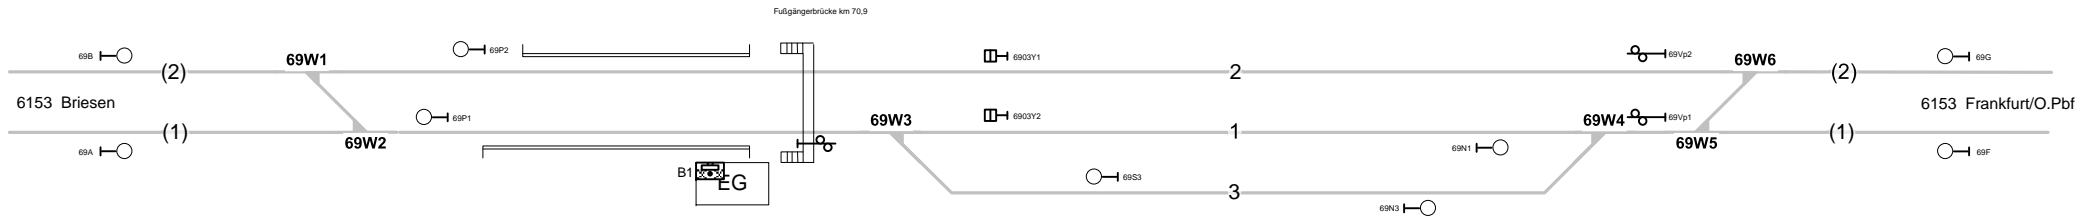

Pillgram

Strecke 6153 km 70,874

Legende Funktion/Produktkategorie Serviceeinrichtung	
	Zugbildungsgleis
	Dispogleis
	Andigleis
	Ab-/Bereitstellungsgleis
	Ladegleis
	Ladegleis_KV
	Lokgleis
	Tankgleis
	Zuführungsgleis
	keine Serviceeinrichtung