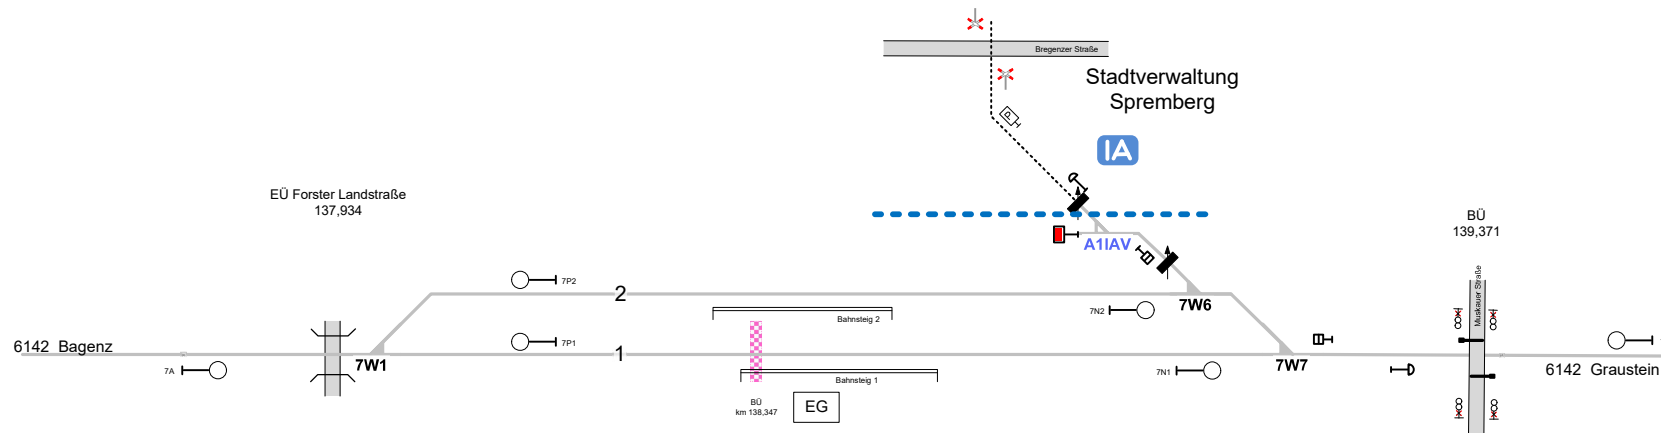

## Spremberg

Strecke 6142 km 138,420

### Legende Funktion/Produktkategorie Serviceeinrichtung

- 5 Zugbildungsgleis
- 5 Dispogleis
- 5 Andigleis
- 5 Ab-/Bereitstellungsgleis
- 5 Ladegleis
- 5 Ladegleis\_KV
- 5 Lokgleis
- 5 Tankgleis
- 5 Zuführungsgleis
- 5 keine Serviceeinrichtung