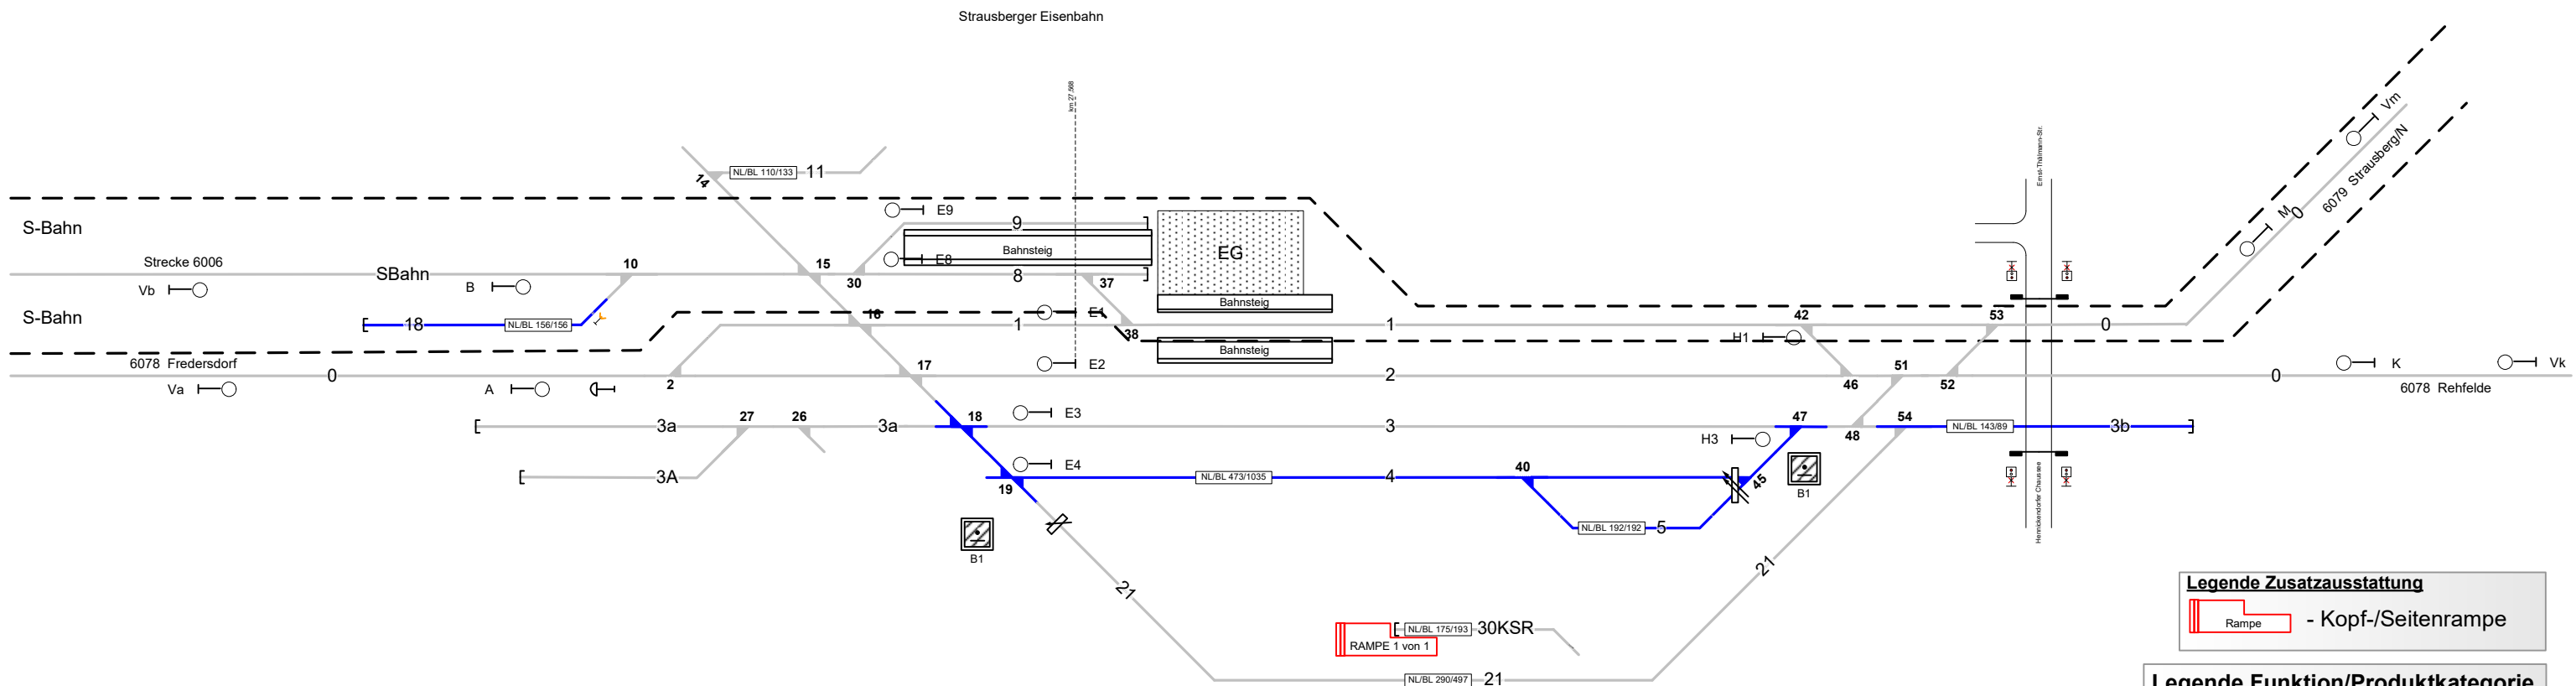

Strausberg

Legende Zusatzausstattung

- Kopf-/Seitenrampe

Legende Funktion/Produktkategorie Serviceeinrichtung

- Zugbildungsgleis
- Dispogleis
- Andigleis
- Ab-/Bereitstellungsgleis
- Ladegleis
- Ladegleis_KV
- Lokgleis
- Tankgleis
- Zuführungsgleis
- keine Serviceeinrichtung

Legende Beleuchtung

- Serviceeinrichtung ohne Beleuchtung
- Beleuchtungsstärke < 10 Lux
- in Gleis 10 - 35, 40 - 52, etc.