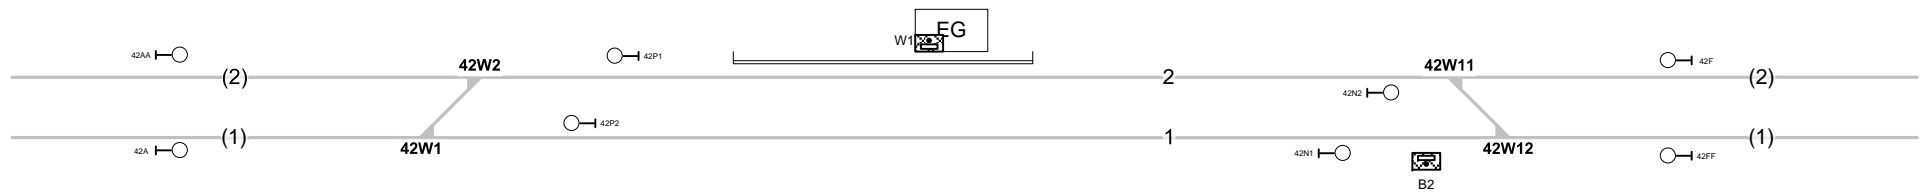

Walddrehna

Strecke 6135 km 85,535

Legende Funktion/Produktkategorie Serviceeinrichtung

- 5— Zugbildungsgleis
- 5— Dispogleis
- 5— Andigleis
- 5— Ab-/Bereitstellungsgleis
- 5— Ladegleis
- 5— Ladegleis_KV
- 5— Lokgleis
- 5— Tankgleis
- 5— Zuführungsgleis
- 5— keine Serviceeinrichtung