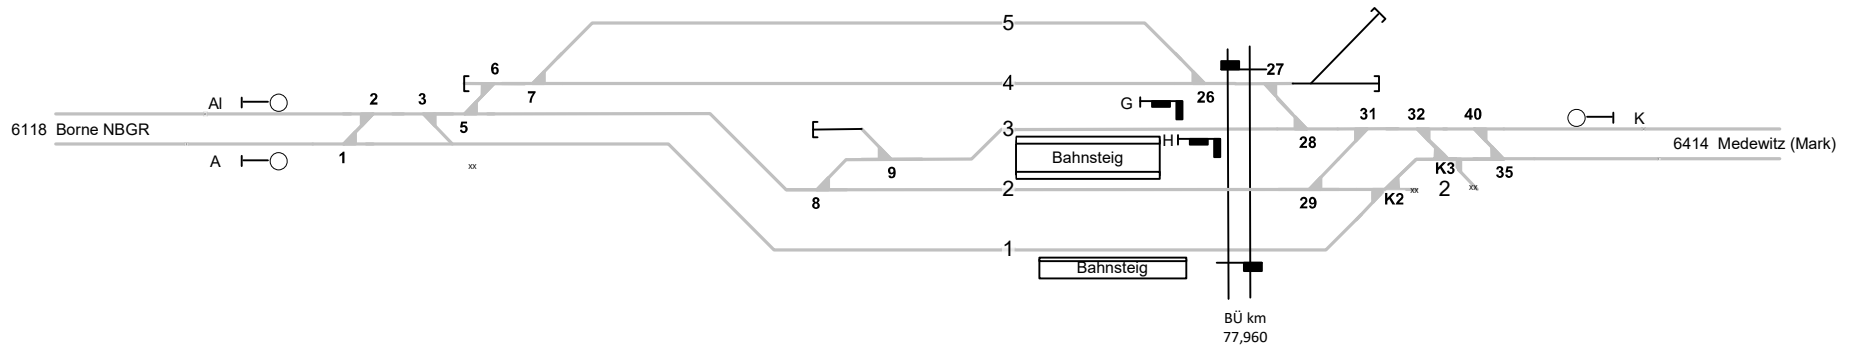

Bf Wiesenburg (Mark) (BWG)

Legende Funktion/Produktkategorie Serviceeinrichtung	
— 5	Zugbildungsgleis
— 5	Dispogleis
— 5	Andigleis
— 5	Ab-/Bereitstellungsgleis
— 5	Ladegleis
— 5	Ladegleis_KV
— 5	Lokgleis
— 5	Tankgleis
— 5	Zuführungsgleis
— 5	keine Serviceeinrichtung