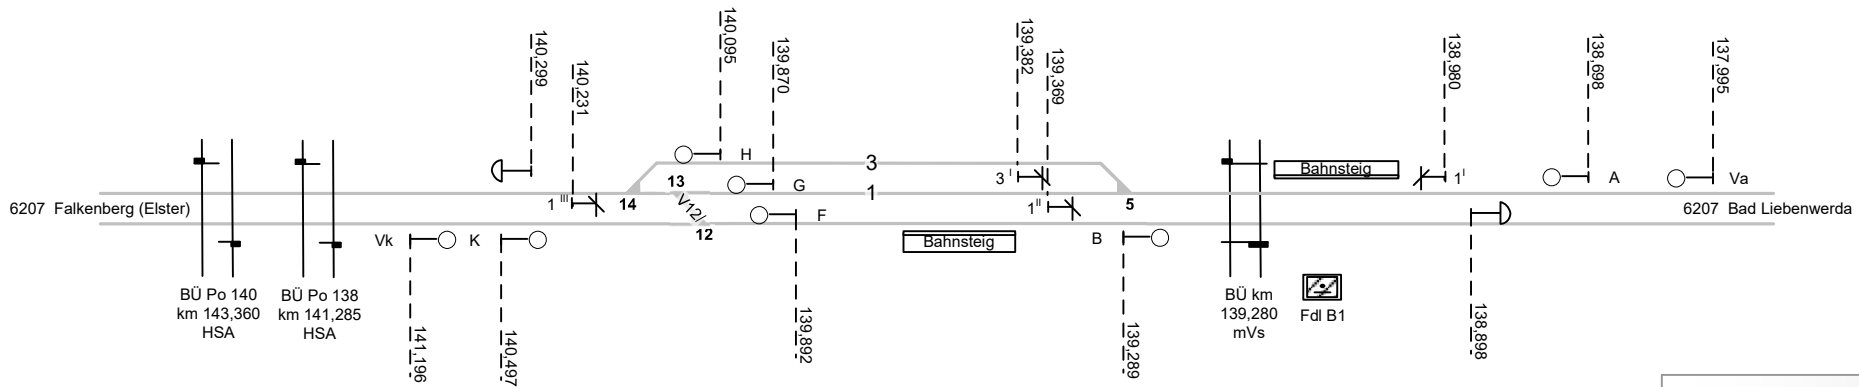

## Bf Wahrenbrück (BWK)

### Legende Funktion/Produktkategorie Serviceeinrichtung

- 5 Zugbildungsgleis
- 5 Dispogleis
- 5 Andigleis
- 5 Ab-/Bereitstellungsgleis
- 5 Ladegleis
- 5 Ladegleis\_KV
- 5 Lokgleis
- 5 Tankgleis
- 5 Zuführungsgleis
- 5 keine Serviceeinrichtung