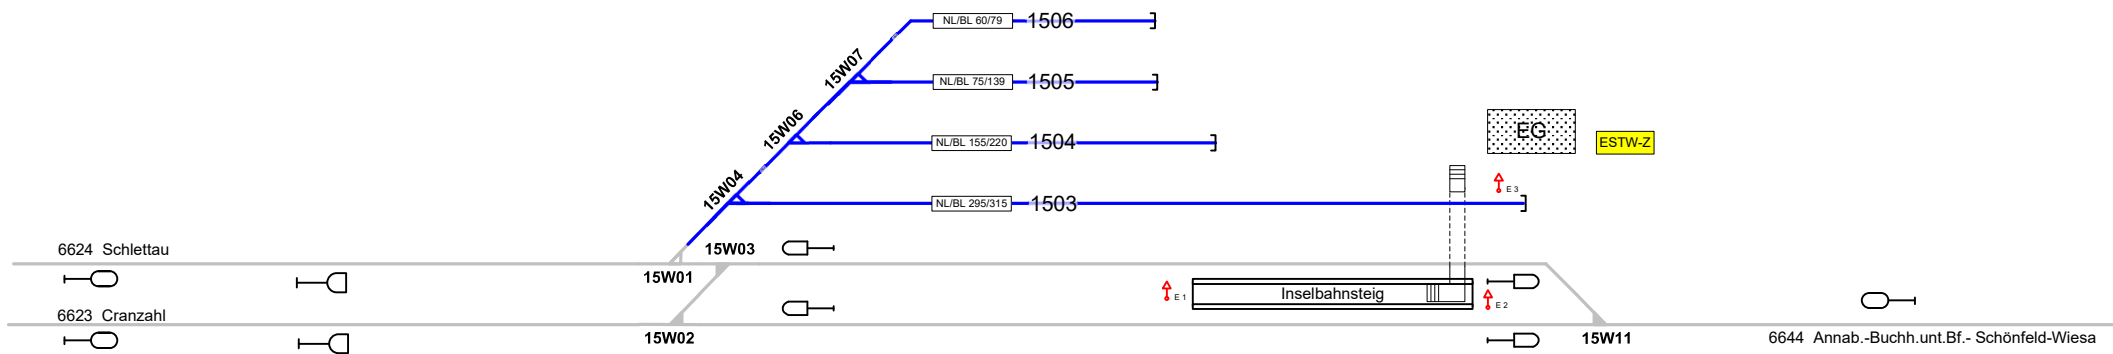

Annaberg-Buchholz Süd

Legende Zusatzausstattung

- Elektrant

Legende Beleuchtung

- Serviceeinrichtung ohne Beleuchtung

- Beleuchtungsstärke < 10 Lux

- in Gleis 10 – 35, 40 – 52, etc.

Legende Funktion/Produktkategorie Serviceeinrichtung