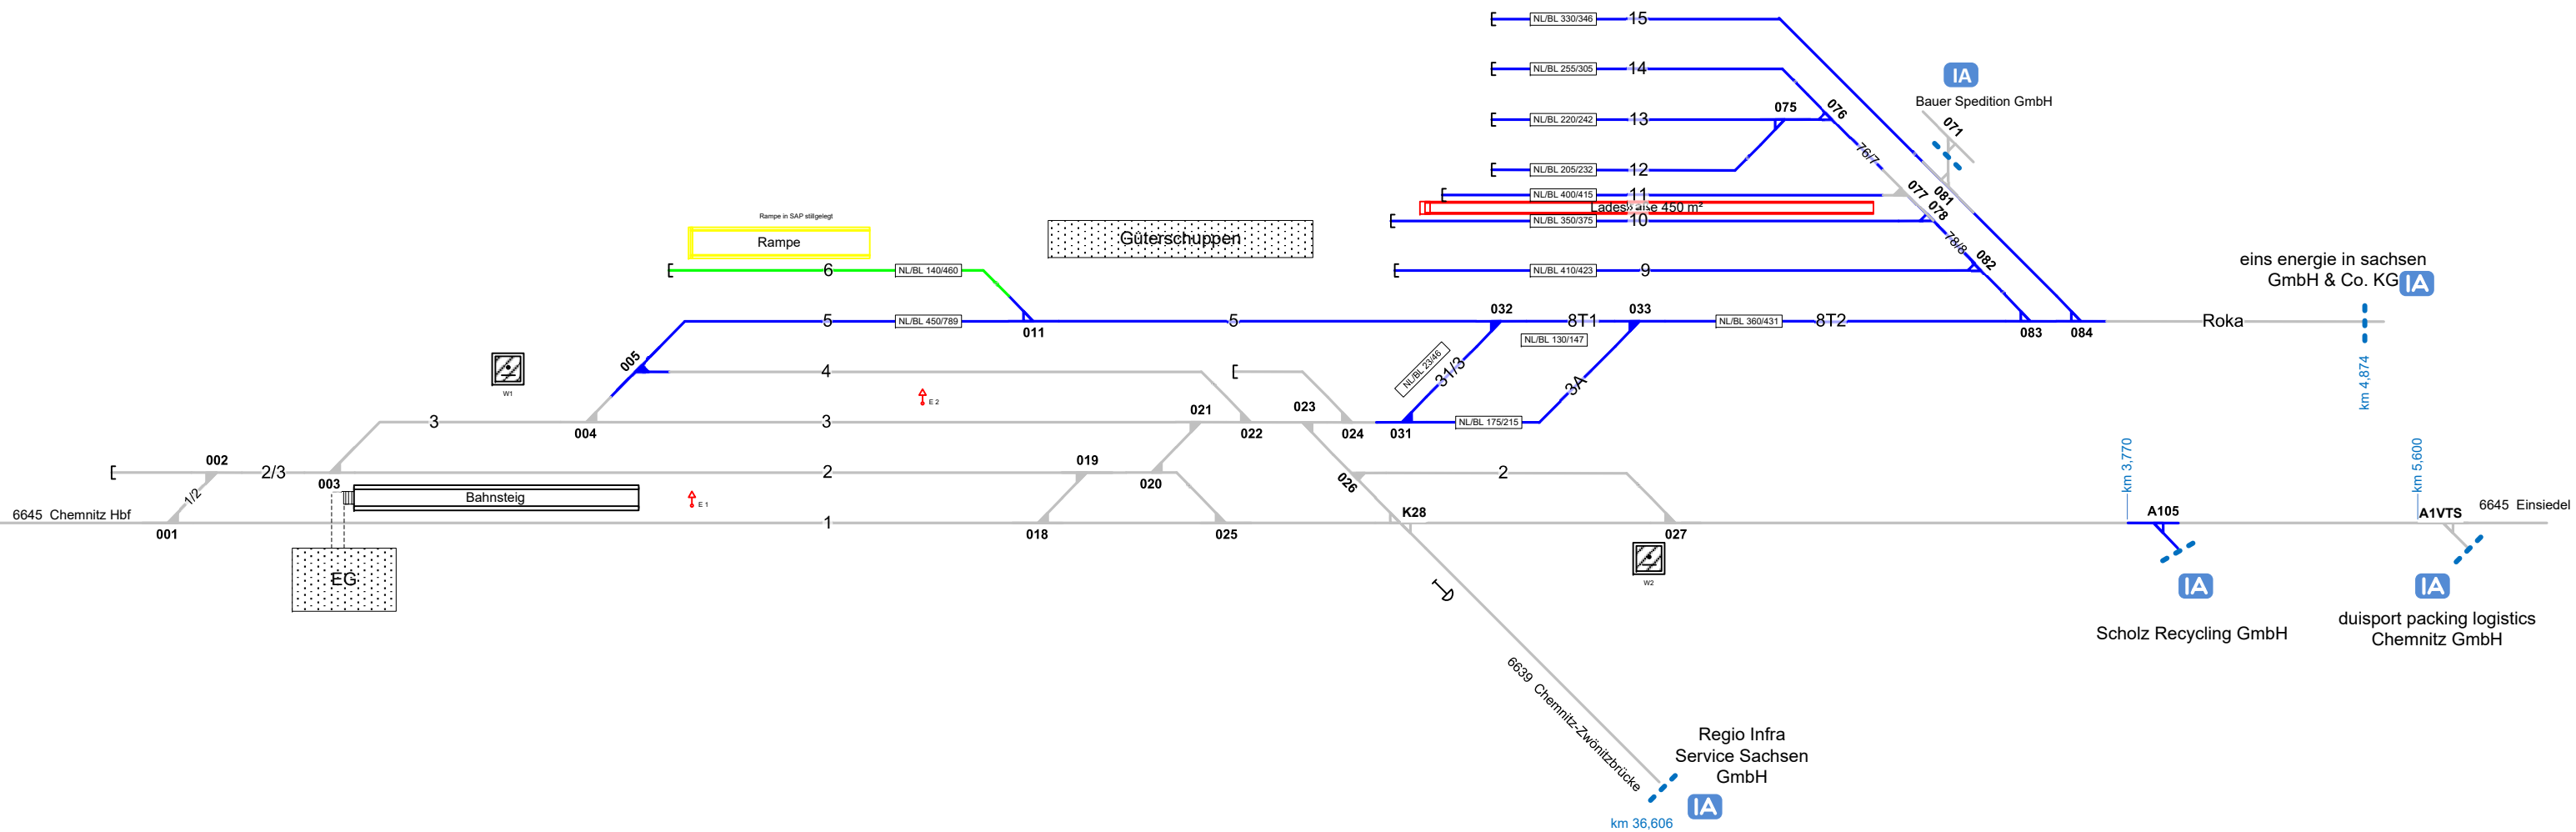

Chemnitz Süd

Legende Funktion/Produktkategorie Serviceeinrichtung

- 5 Zugbildungsgeleis
- 5 Dispogleis
- 5 Andgleis
- 5 Ab-/Bereitstellungsgeleis
- 5 Ladegleis
- 5 Ladegleis_KV
- 5 Lokgleis
- 5 Tankgleis
- 5 Zuführungsgeleis
- 5 keine Serviceeinrichtung

Legende Beleuchtung

- Serviceeinrichtung ohne Beleuchtung
- Beleuchtungsstärke < 10 Lux
- in Gleis 10 – 35, 40 – 52, etc.

Legende Zusatzausstattung

- E 1 - Elektrant
- L Lad2 1 von 1 - Ladestraße
- KS Lad1 2 von 2 - Seitenrampe