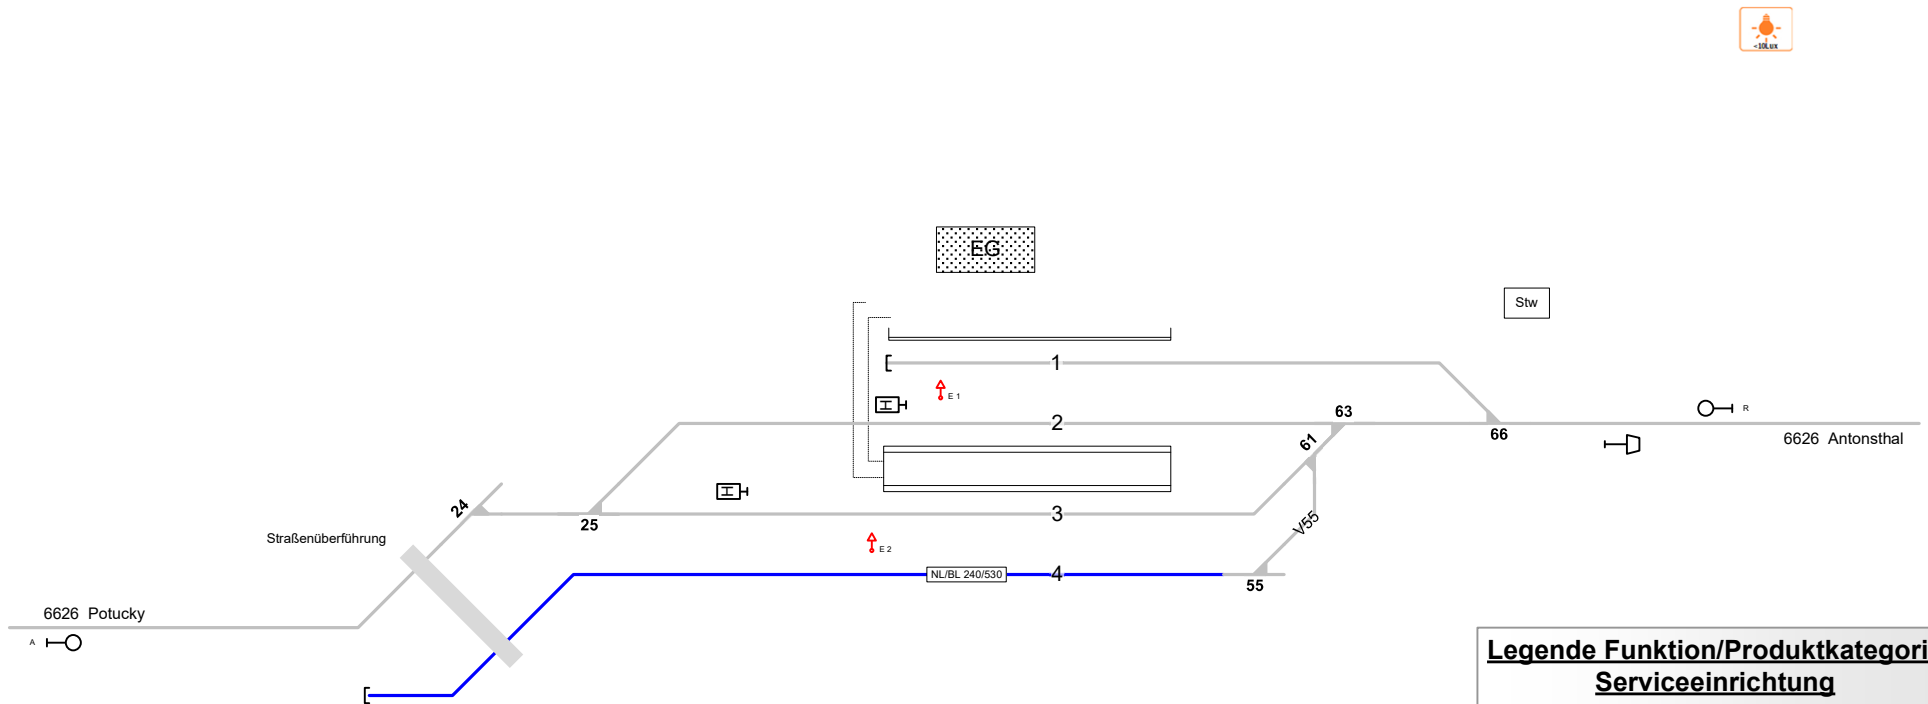

Johanngeorgenstadt

Legende Zusatzausstattung

- Elektrant

Legende Beleuchtung

- Serviceeinrichtung ohne Beleuchtung

- Beleuchtungsstärke < 10 Lux

- in Gleis 10 – 35, 40 – 52, etc.

Legende Funktion/Produktkategorie Serviceeinrichtung

- Zugbildungsgleis
- Dispogleis
- Andigleis
- Ab-/Bereitstellungsgleis
- Ladegleis
- Ladegleis_KV
- Lokgleis
- Tankgleis
- Zuführungsgleis
- keine Serviceeinrichtung