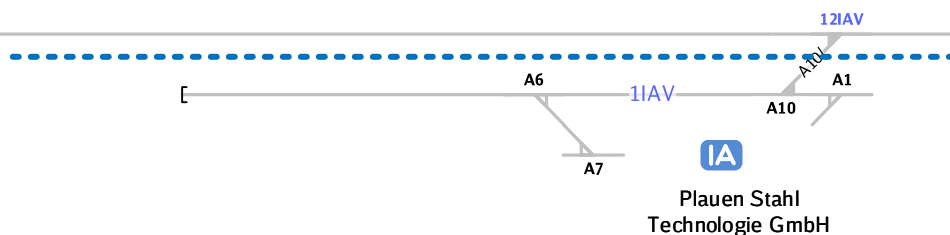

## Plauen-Chrieschwitz

6269 Barthmühle

6269 Plauen(Vogtl) unt.Bf.

### Legende Funktion/Produktkategorie Serviceeinrichtung

- Zugbildungsgleis
- Dispogleis
- Andigleis
- Ab-/Bereitstellungsgleis
- Ladegleis
- Ladegleis\_KV
- Lokgleis
- Tankgleis
- Zuführungsgleis
- keine Serviceeinrichtung