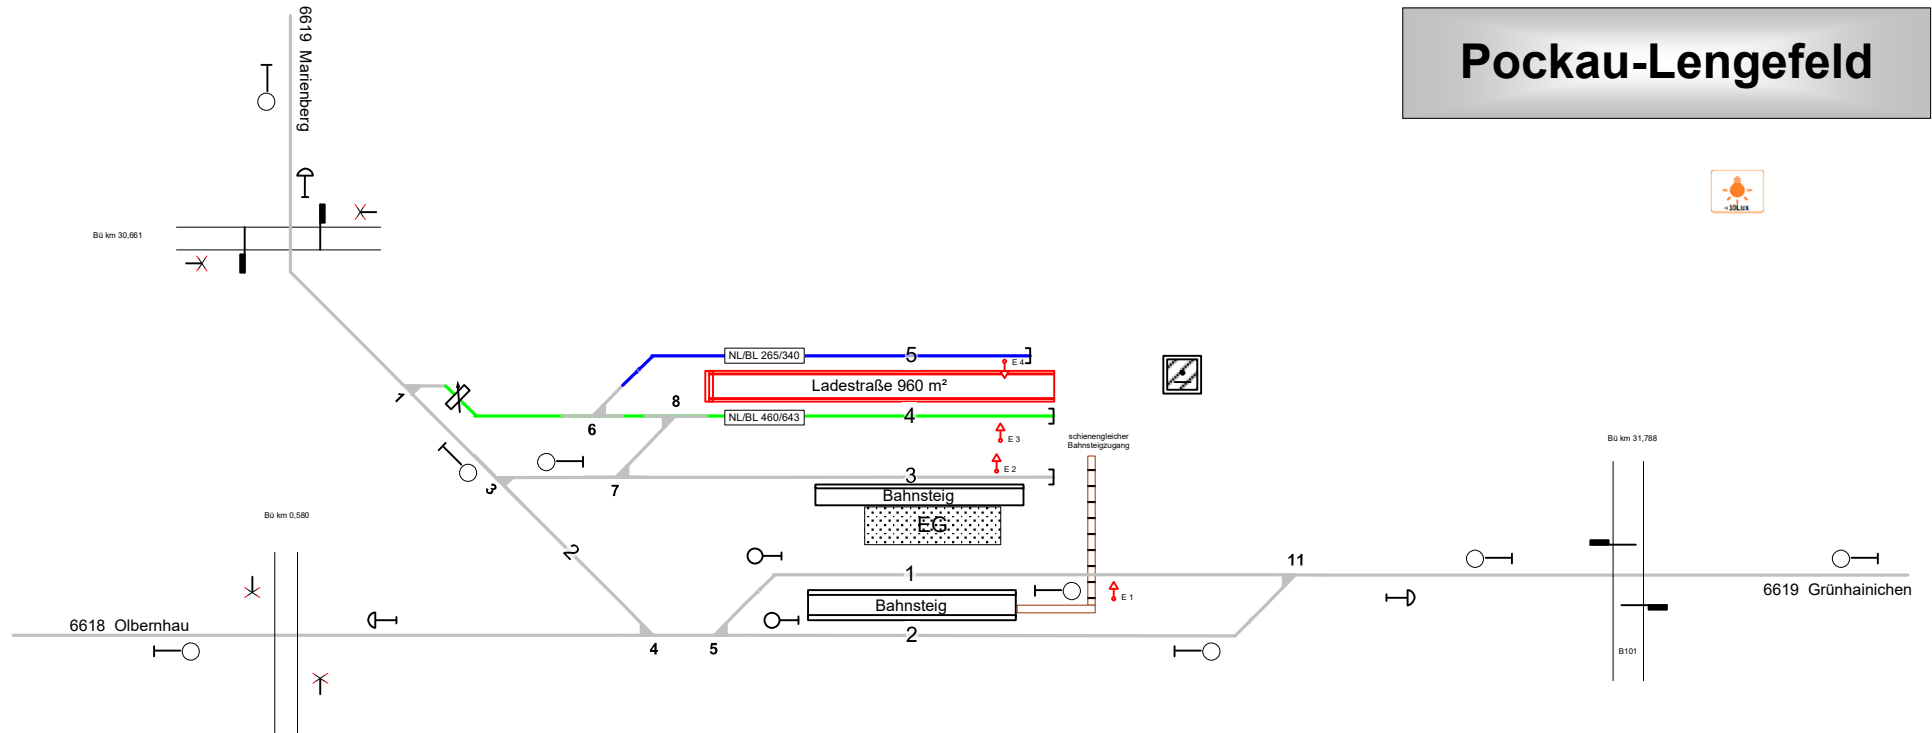

Pockau-Lengefeld

Legende Zusatzausstattung

E 1 - Elektrant

L Lad2 1 von 1 - Ladestraße

1

Legende Beleuchtung

- Serviceeinrichtung ohne Beleuchtung

- Beleuchtungsstärke $\ge 10 \text{ Lux}$

- in Gleis 10 - 35, 40 - 52, etc.

Legende Funktion/Produktkategorie Serviceeinrichtung

- Zugbildungsgleis
- Dispogleis
- Andigleis
- Ab-/Bereitstellungsgleis
- Ladegleis
- Ladegleis_KV
- Lokgleis
- Tankgleis
- Zuführungsgleis
- keine Serviceeinrichtung