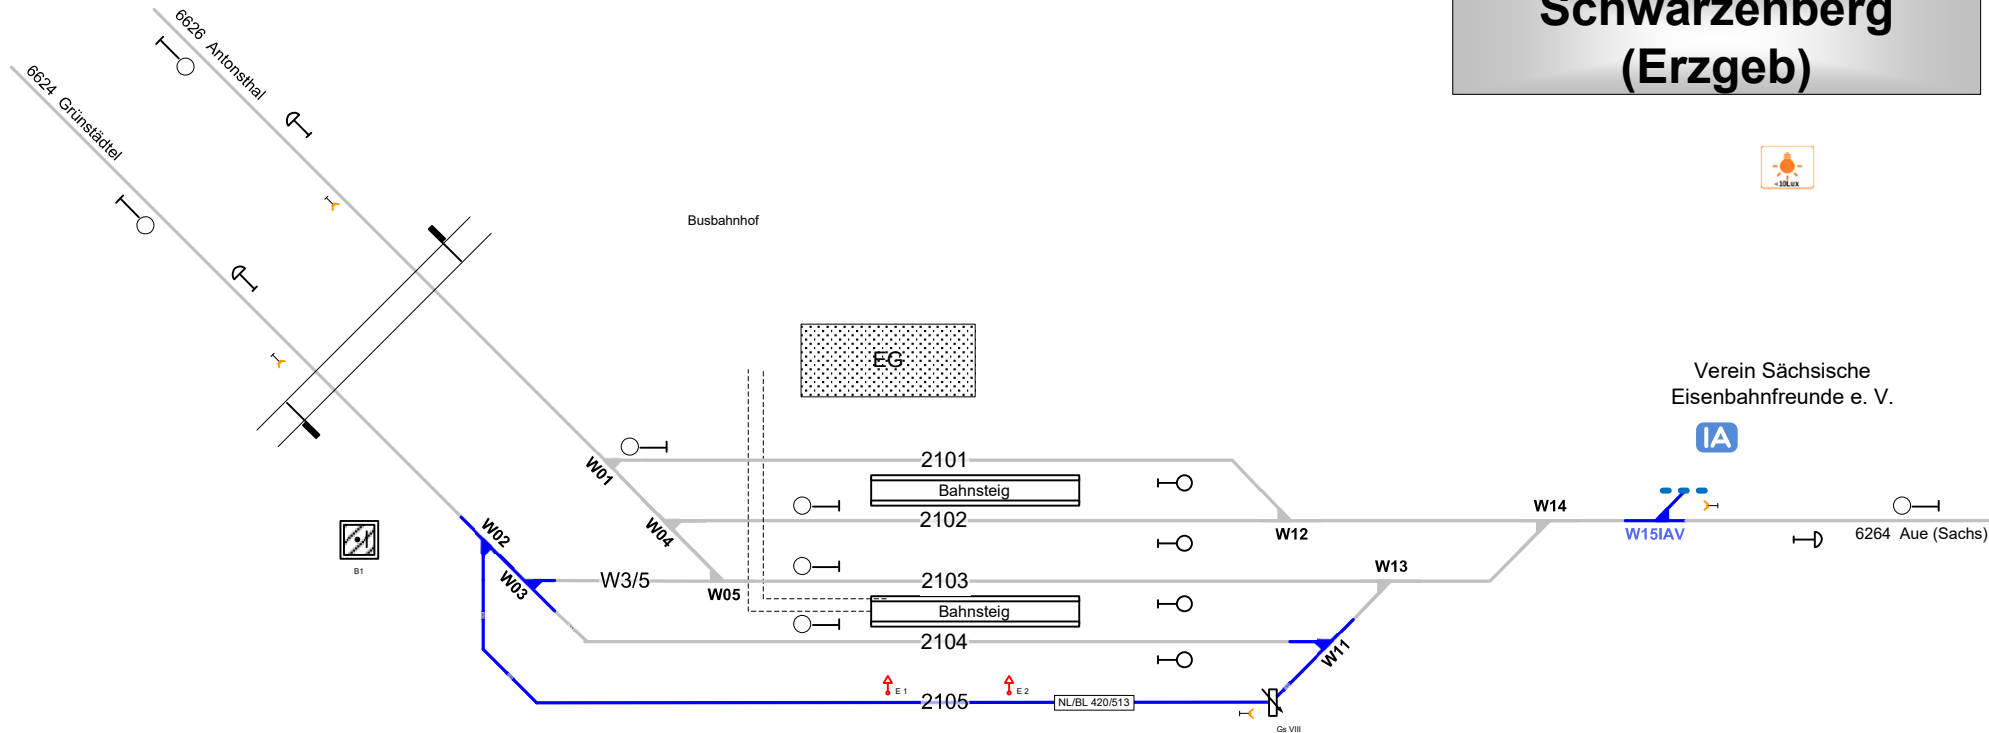

Schwarzenberg (Erzgeb)

Legende Funktion/Produktkategorie Serviceeinrichtung

	Zugbildungsgleis
	Dispogleis
	Andigleis
	Ab-/Bereitstellungsgleis
	Ladegleis
	Ladegleis_KV
	Lokgleis
	Tankgleis
	Zuführungsgleis
	keine Serviceeinrichtung

Legende Beleuchtung

	- Serviceeinrichtung ohne Beleuchtung
	- Beleuchtungsstärke < 10 Lux
	- in Gleis 10 - 35, 40 - 52, etc.