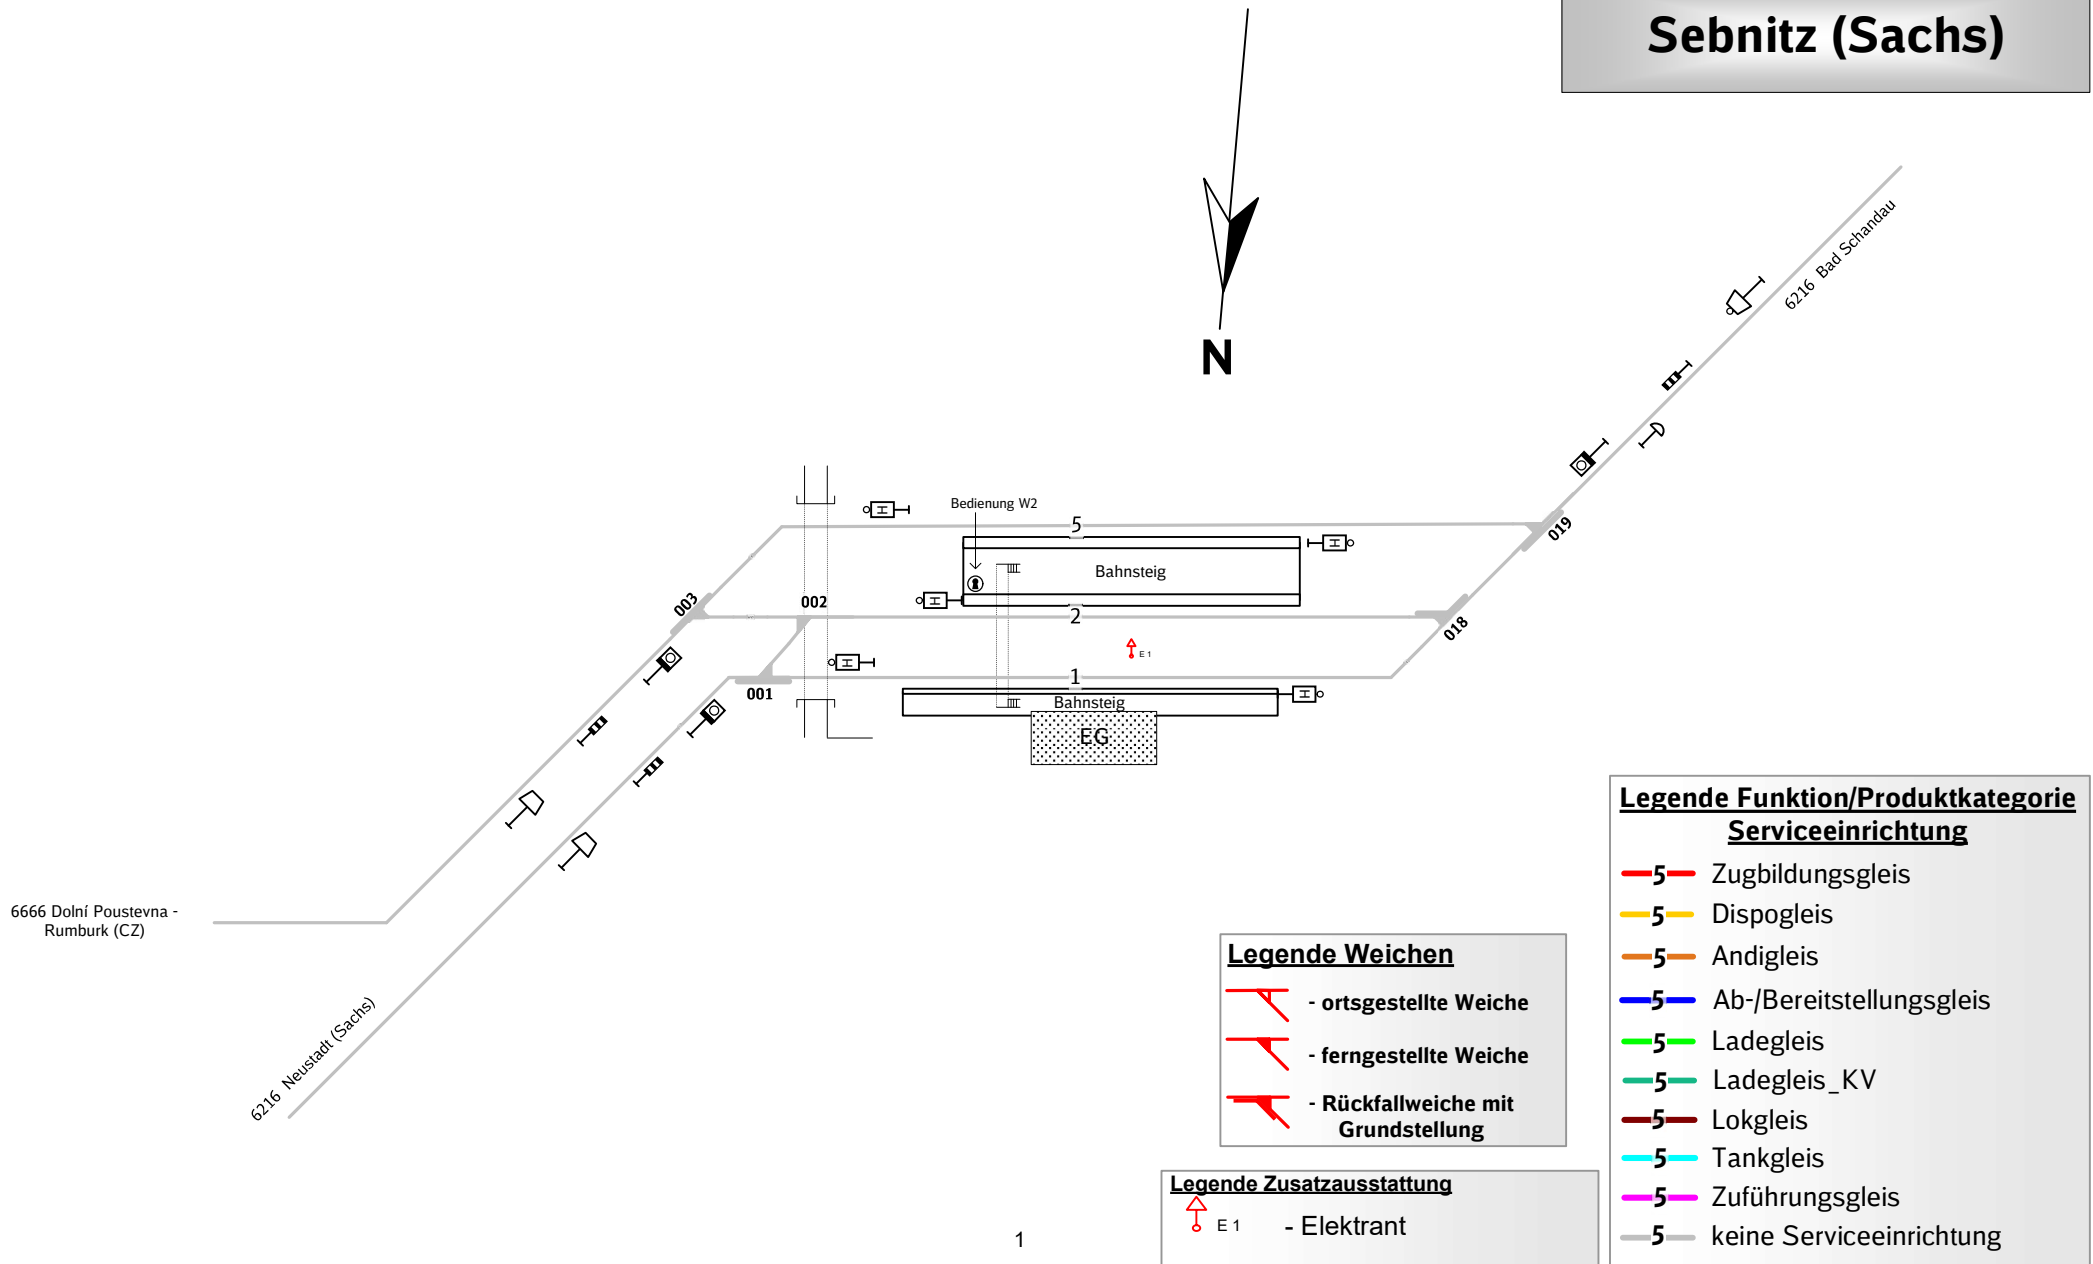

## Sebnitz (Sachs)

### Legende Weichen

- ortsgestellte Weiche
- ferngestellte Weiche
- Rückfallweiche mit Grundstellung

### Legende Zusatzausstattung

- E 1 - Elekrant

### Legende Funktion/Produktkategorie Serviceeinrichtung

- Zugbildungsgleis
- Dispogleis
- Andigleis
- Ab-/Bereitstellungsgleis
- Ladegleis
- Ladegleis\_KV
- Lokgleis
- Tankgleis
- Zuführungsgleis
- keine Serviceeinrichtung