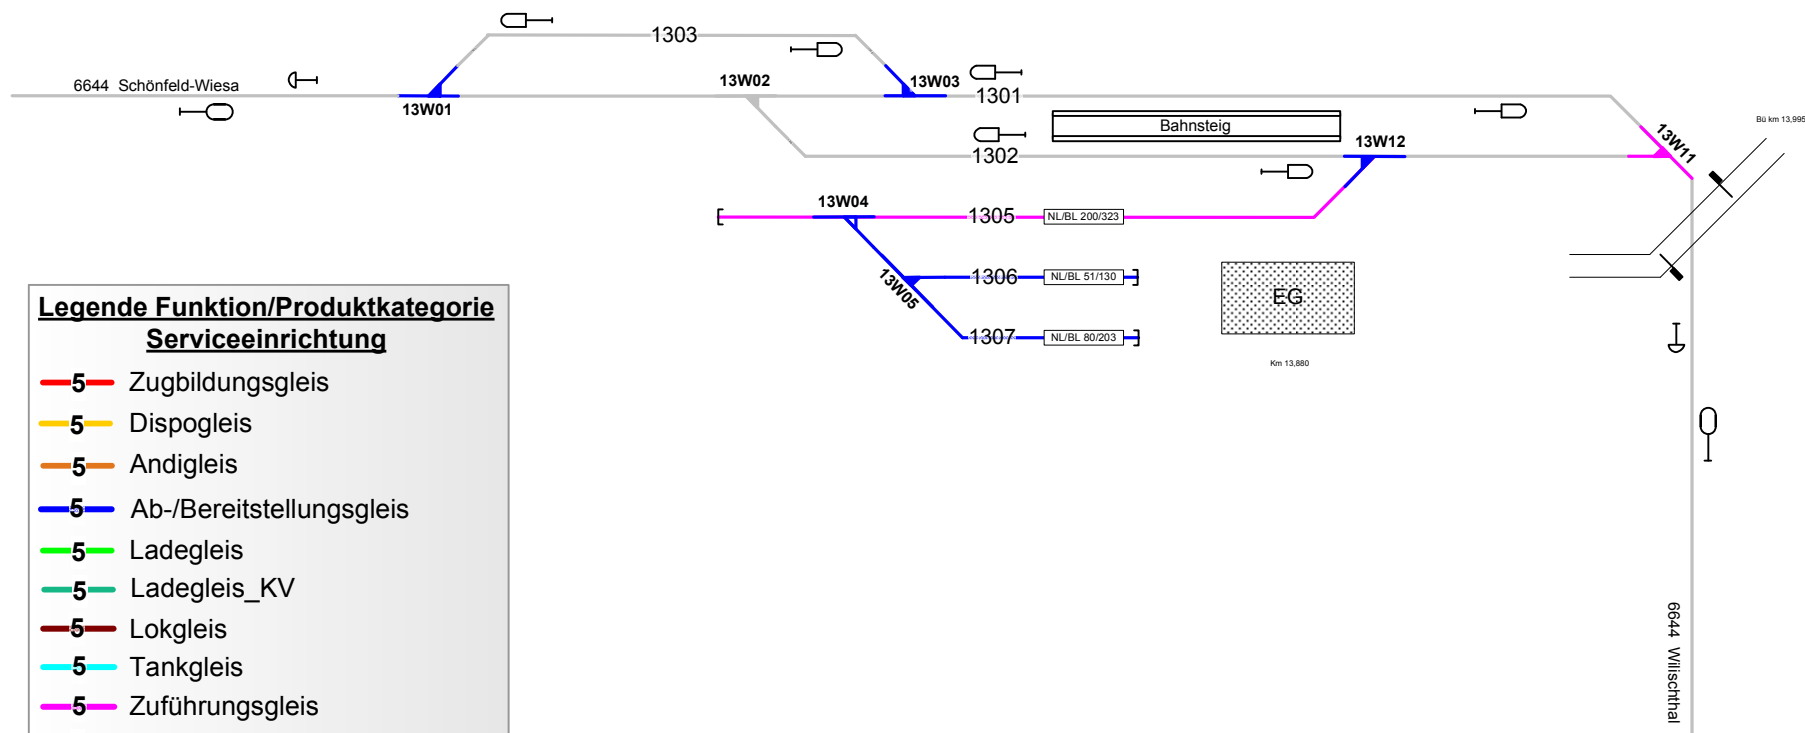

Wolkenstein

Legende Funktion/Produktkategorie Serviceeinrichtung

- 5 Zugbildungsgleis
- 5 Dispogleis
- 5 Andigleis
- 5 Ab-/Bereitstellungsgleis
- 5 Ladegleis
- 5 Ladegleis_KV
- 5 Lokgleis
- 5 Tankgleis
- 5 Zuführungsgleis
- 5 keine Serviceeinrichtung