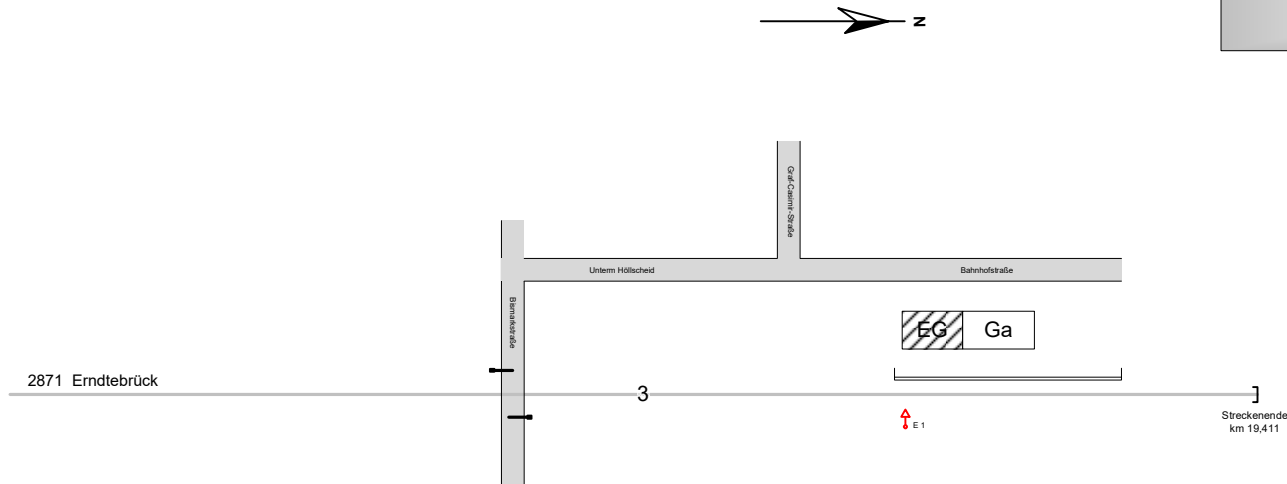

Bad Berleburg

Legende Zusatzausstattung

- Elektrant

Legende Beleuchtung

- Serviceeinrichtung ohne Beleuchtung

- Beleuchtungsstärke < 10 Lux

- in Gleis 10 – 35, 40 – 52, etc.

Legende Funktion/Produktkategorie Serviceeinrichtung