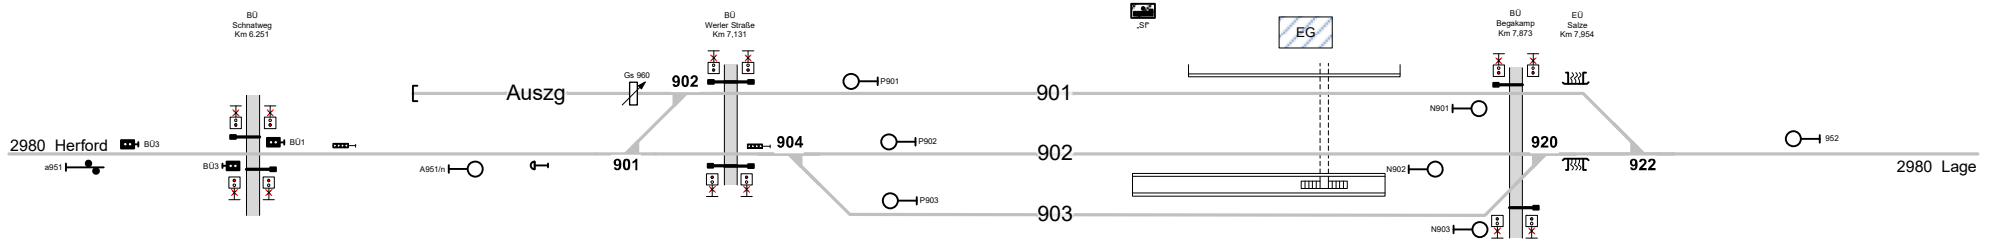

Legende Funktion/Produktkategorie Serviceeinrichtung

- 5 Zugbildungsgleis
- 5 Dispogleis
- 5 Andigleis
- 5 Ab-/Bereitstellungsgleis
- 5 Ladegleis
- 5 Ladegleis_KV
- 5 Lokgleis
- 5 Tankgleis
- 5 Zuführungsgleis
- 5 keine Serviceeinrichtung

Legende Weichen

- ortsgestellte Weiche
- ferngestellte Weiche
- Weiche EOW Bereich

Bad Salzuflen

Strecke 2980 km 7,713

Legende Beleuchtung

- Serviceeinrichtung ohne Beleuchtung
- Beleuchtungsstärke < 10 Lux
- Beleuchtungsstärke ≥ 10 Lux