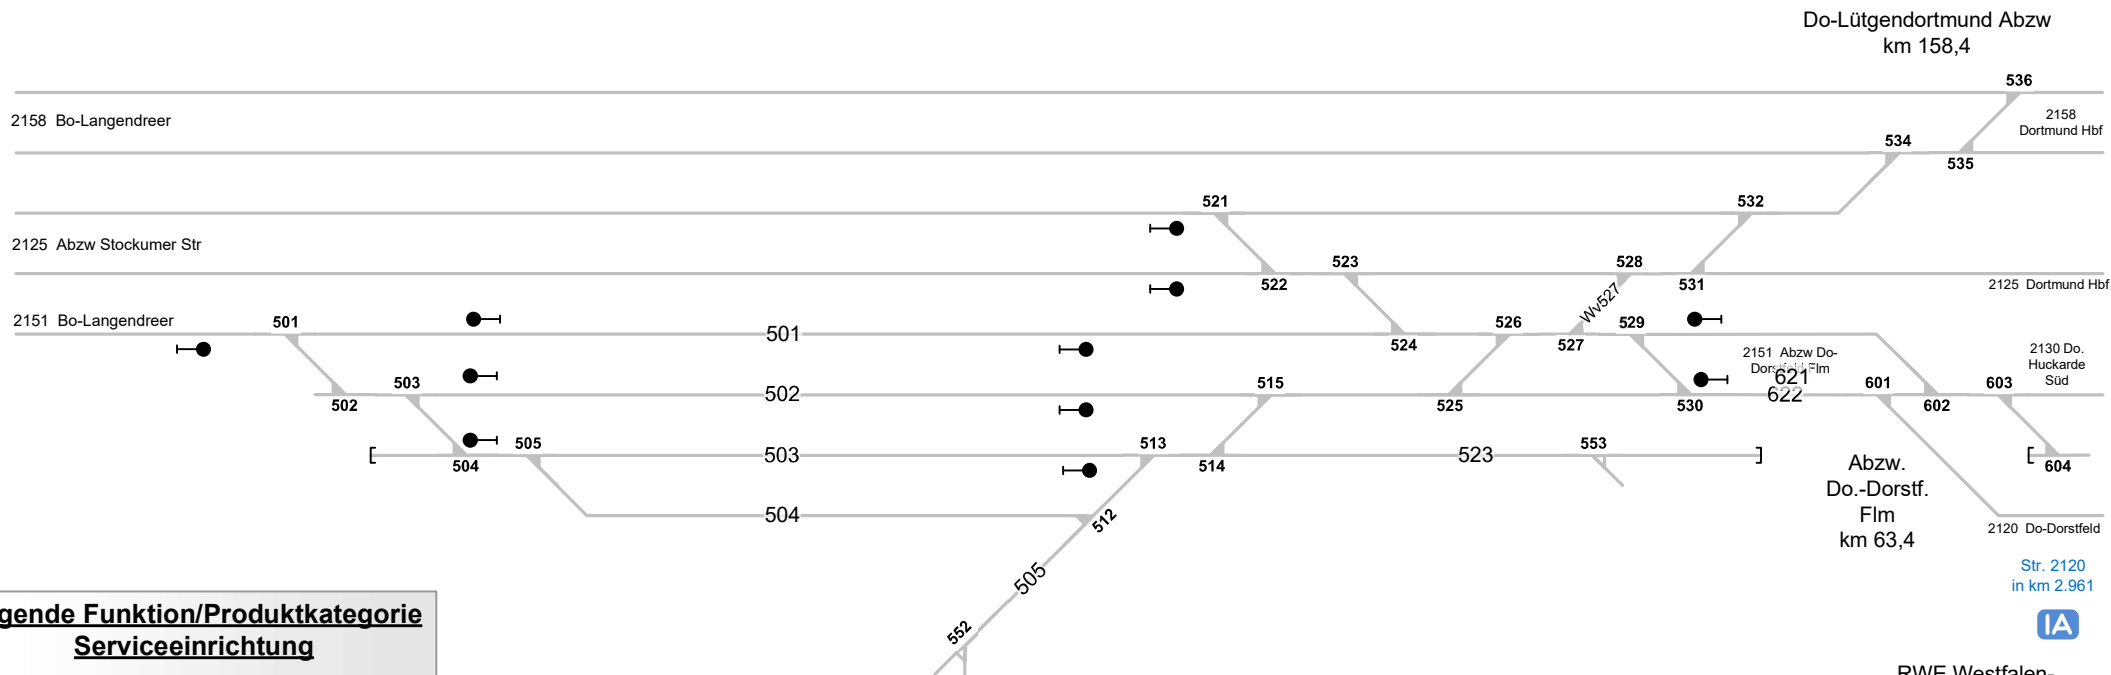

Bf Dortmund-Lütgendortmund Gbf (EDLU)

Str. 2151 Bochum Präsident –
Dortmund Abzw Flm km 61,440
Ferngestellt von „Ddf“ Do Dorstfeld

Legende Funktion/Produktkategorie Serviceeinrichtung

- 5 Zugbildungsgleis
- 5 Dispogleis
- 5 Andigleis
- 5 Ab-/Bereitstellungsgleis
- 5 Ladegleis
- 5 Ladegleis_KV
- 5 Lokgleis
- 5 Tankgleis
- 5 Zuführungsgleis
- 5 keine Serviceeinrichtung

Legende Beleuchtung

- Serviceeinrichtung ohne Beleuchtung
- Beleuchtungsstärke < 10 Lux
- Beleuchtungsstärke ≥ 10 Lux

Legende Weichen

- ortsgestellte Weiche
- ferngestellte Weiche
- Weiche EOW Bereich

RWE Westfalen-
Weser-Ems
GmbH

Str. 2120
in km 2.961