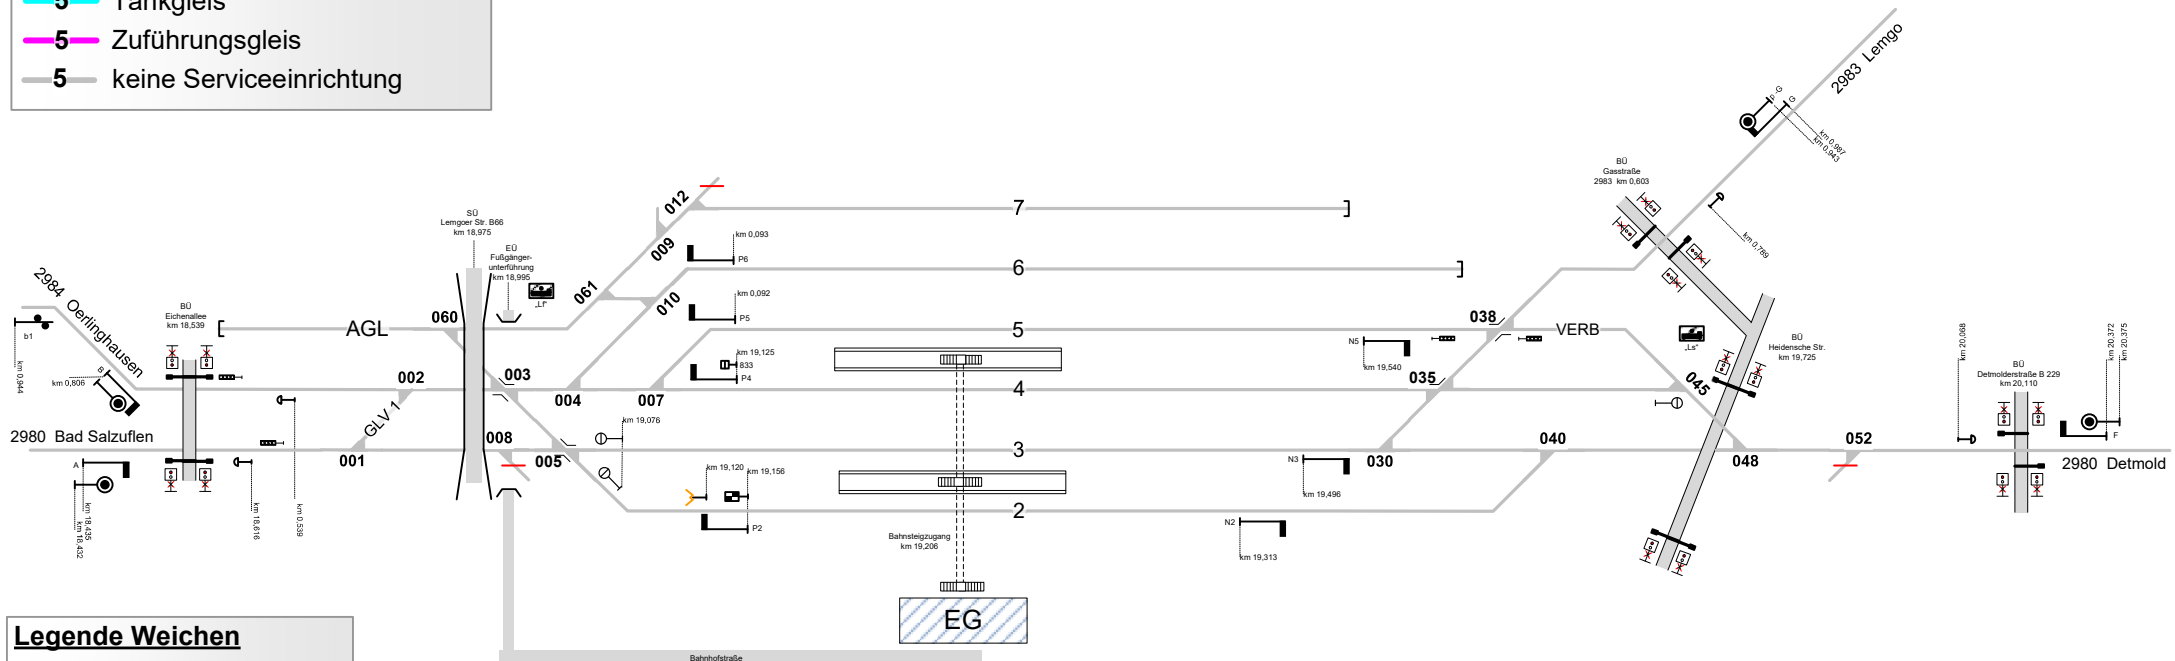

Legende Funktion/Produktkategorie Serviceeinrichtung

- 5 Zugbildungsgleis
- 5 Dispogleis
- 5 Andigleis
- 5 Ab-/Bereitstellungsgleis
- 5 Ladegleis
- 5 Ladegleis_KV
- 5 Lokgleis
- 5 Tankgleis
- 5 Zuführungsgleis
- 5 keine Serviceeinrichtung

Legende Beleuchtung

- Serviceeinrichtung ohne Beleuchtung
- Beleuchtungsstärke < 10 Lux
- Beleuchtungsstärke ≥ 10 Lux

Lage (Lippe)

Strecke 2980 km 19,209
 Strecke 2983 km 0,061
 Strecke 2984 km 0,060

Legende Weichen

- ortsgestellte Weiche
- ferngestellte Weiche
- Weiche EOW Bereich