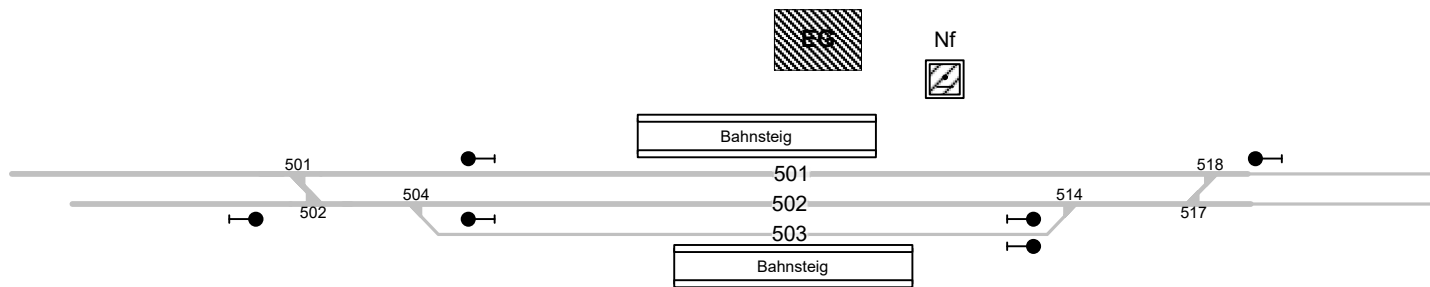

Bf Niederhövels (ENDV)

Str.2651 Köln-Deutz - Gießen
 km 40,9 - 42,6
 Ferngesteuert von „Bf“ Betzdorf

Signalanlagen- und Standorte vereinfacht

Z

Legende Weichen

- ortsgestellte Weiche
- ferngestellte Weiche
- Weiche EOW Bereich

Legende Beleuchtung

- Serviceeinrichtung ohne Beleuchtung
- Beleuchtungsstärke < 10 Lux
- Beleuchtungsstärke ≥ 10 Lux

Legende Funktion/Produktkategorie Serviceeinrichtung

- Zugbildungsgleis
- Dispogleis
- Andigleis
- Ab-/Bereitstellungsgleis
- Ladegleis
- Ladegleis_KV
- Lokgleis
- Tankgleis
- Zuführungsgleis
- keine Serviceeinrichtung