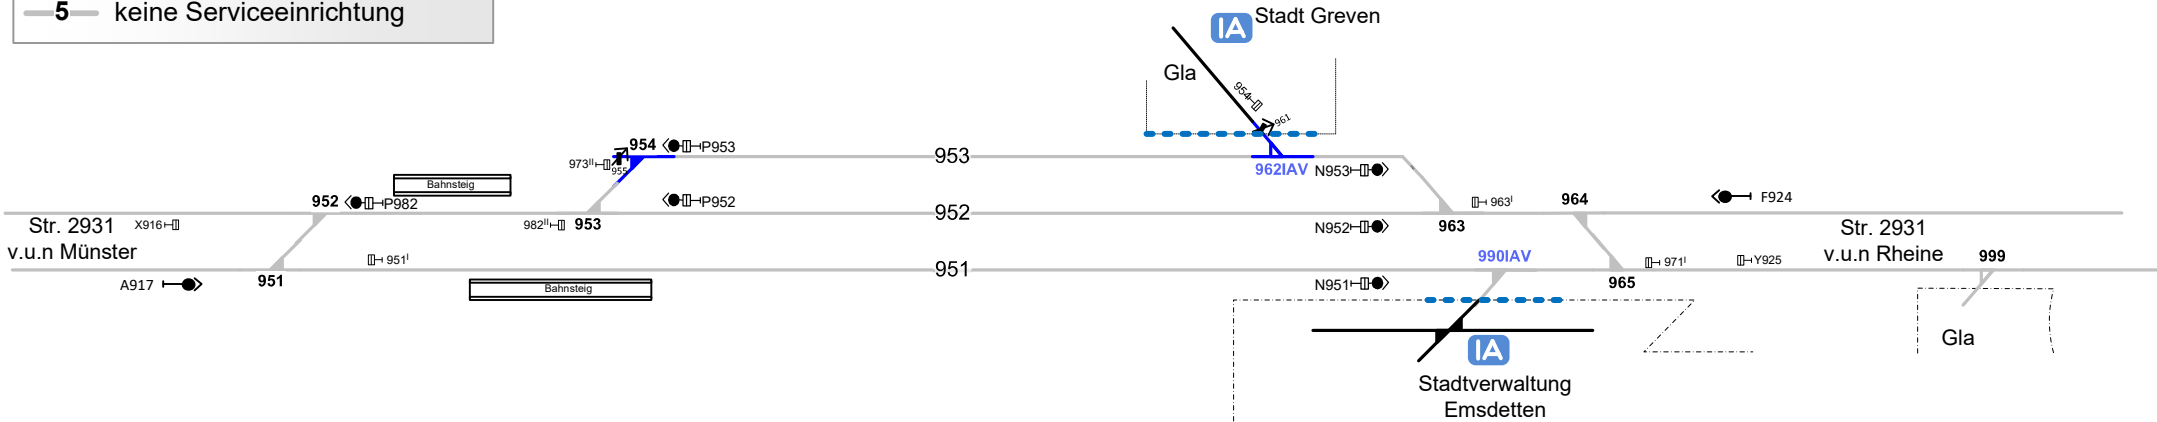

Reckenfeld

Legende Funktion/Produktkategorie
Serviceeinrichtung

- 5 Zugbildungsgleis
- 5 Dispogleis
- 5 Andigleis
- 5 Ab-/Bereitstellungsgleis
- 5 Ladegleis
- 5 Ladegleis_KV
- 5 Lokgleis
- 5 Tankgleis
- 5 Zuführungsgleis
- 5 keine Serviceeinrichtung

Legende Beleuchtung

- Serviceeinrichtung ohne Beleuchtung
- Beleuchtungsstärke < 10 Lux
- Beleuchtungsstärke ≥ 10 Lux

Legende Weichen

- ortsgestellte Weiche
- ferngestellte Weiche
- Weiche EOW Bereich