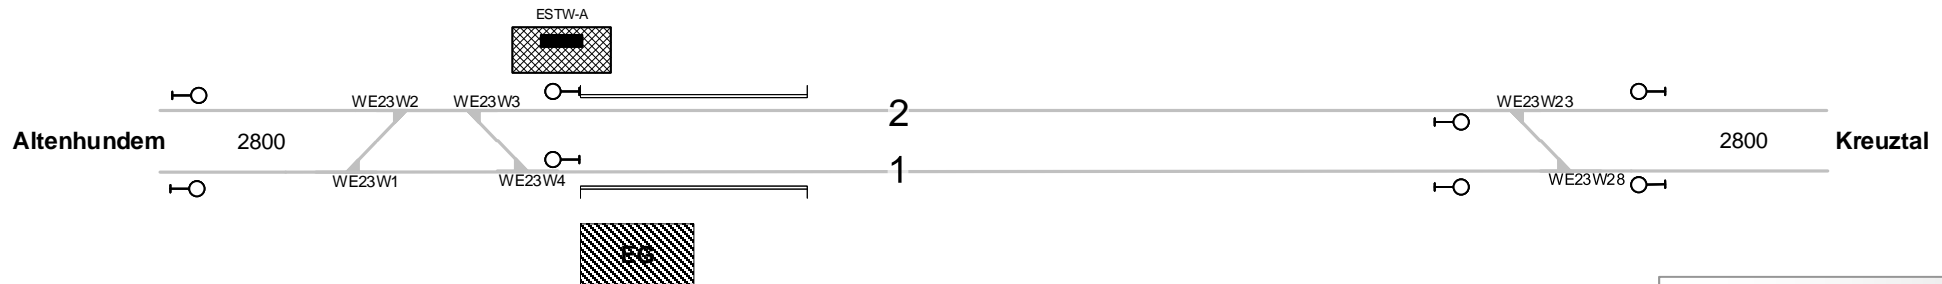

Welschen-Ennest

Strecke 2800 km 84,7

Legende Funktion/Produktkategorie Serviceeinrichtung

	Zugbildungsgleis
	Dispogleis
	Andigleis
	Ab-/Bereitstellungsgleis
	Ladegleis
	Ladegleis_KV
	Lokgleis
	Tankgleis
	Zuführungsgleis
	keine Serviceeinrichtung