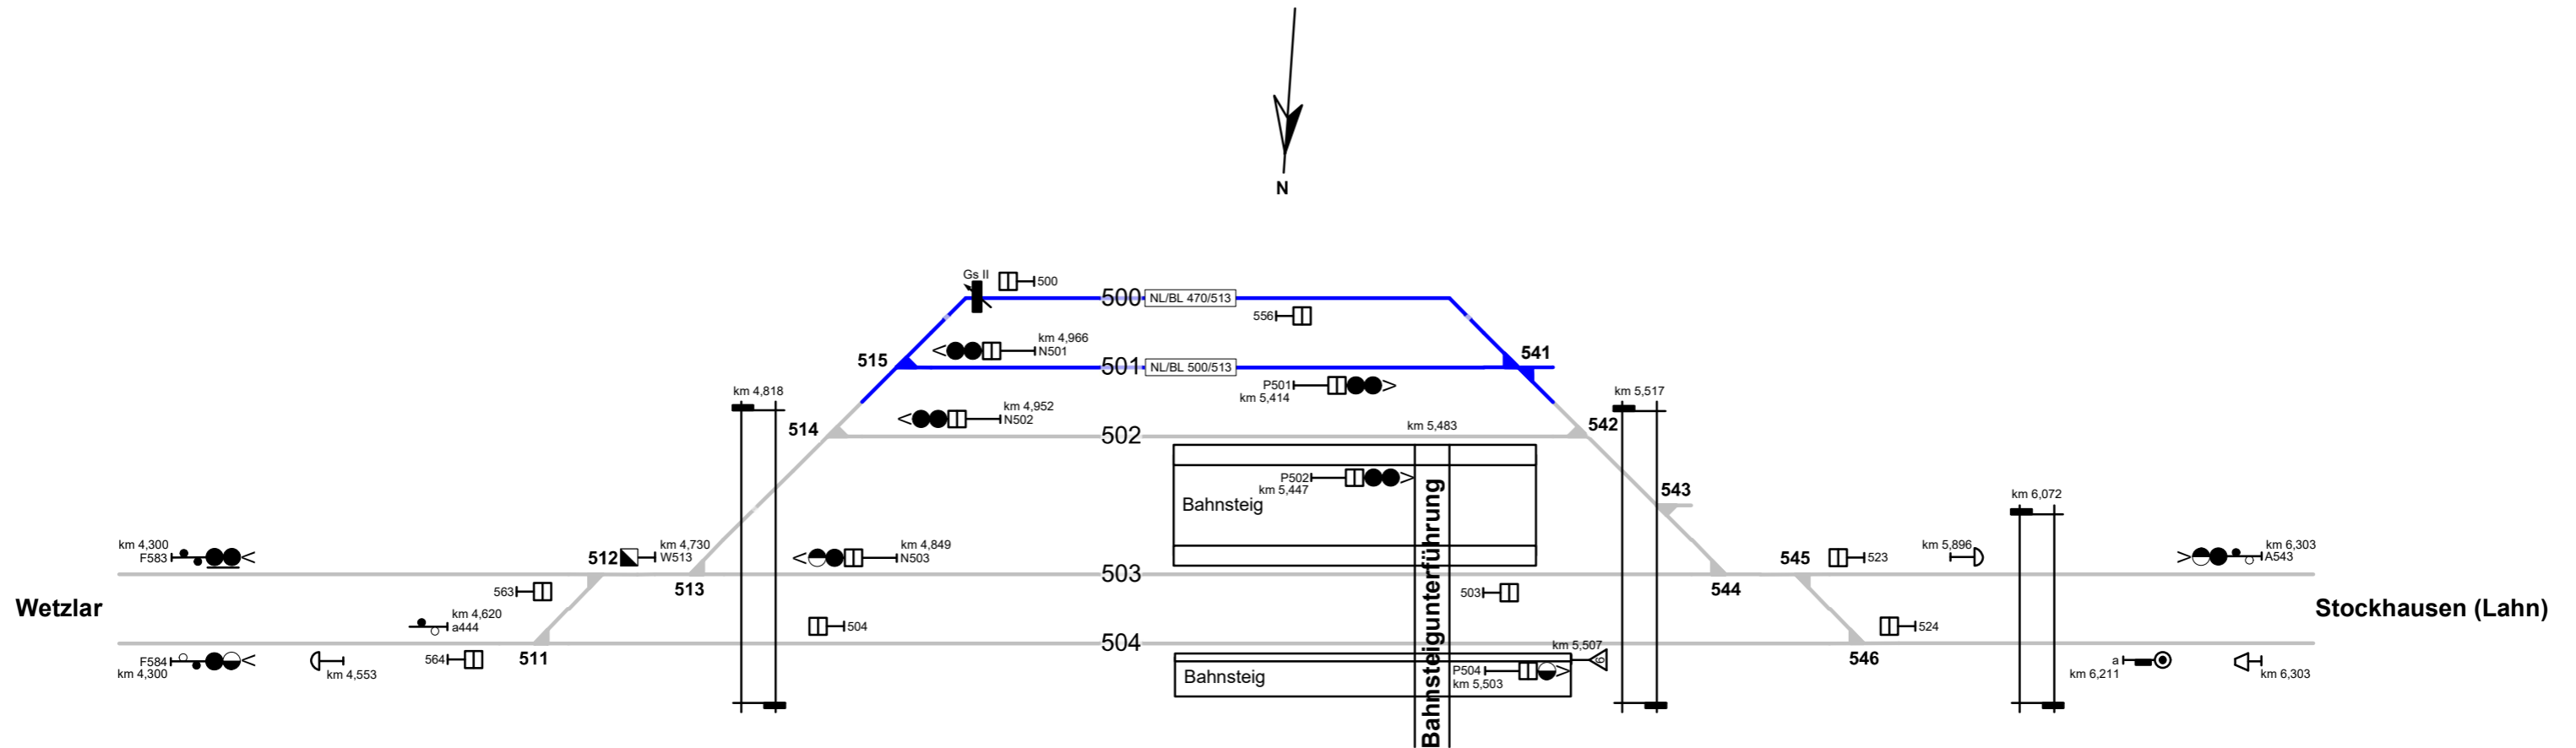

## Albhausen

### Legende Funktion/Produktkategorie Serviceeinrichtung

- 5 Zugbildungsgleis
- 5 Dispogleis
- 5 Andigleis
- 5 Ab-/Bereitstellungsgleis
- 5 Ladegleis
- 5 Ladegleis\_KV
- 5 Lokgleis
- 5 Tankgleis
- 5 Zuführungsgleis
- 5 keine Serviceeinrichtung

### Legende Weichen

- ortsgestellte Weiche
- ferngestellte Weiche
- Weiche EOW Bereich