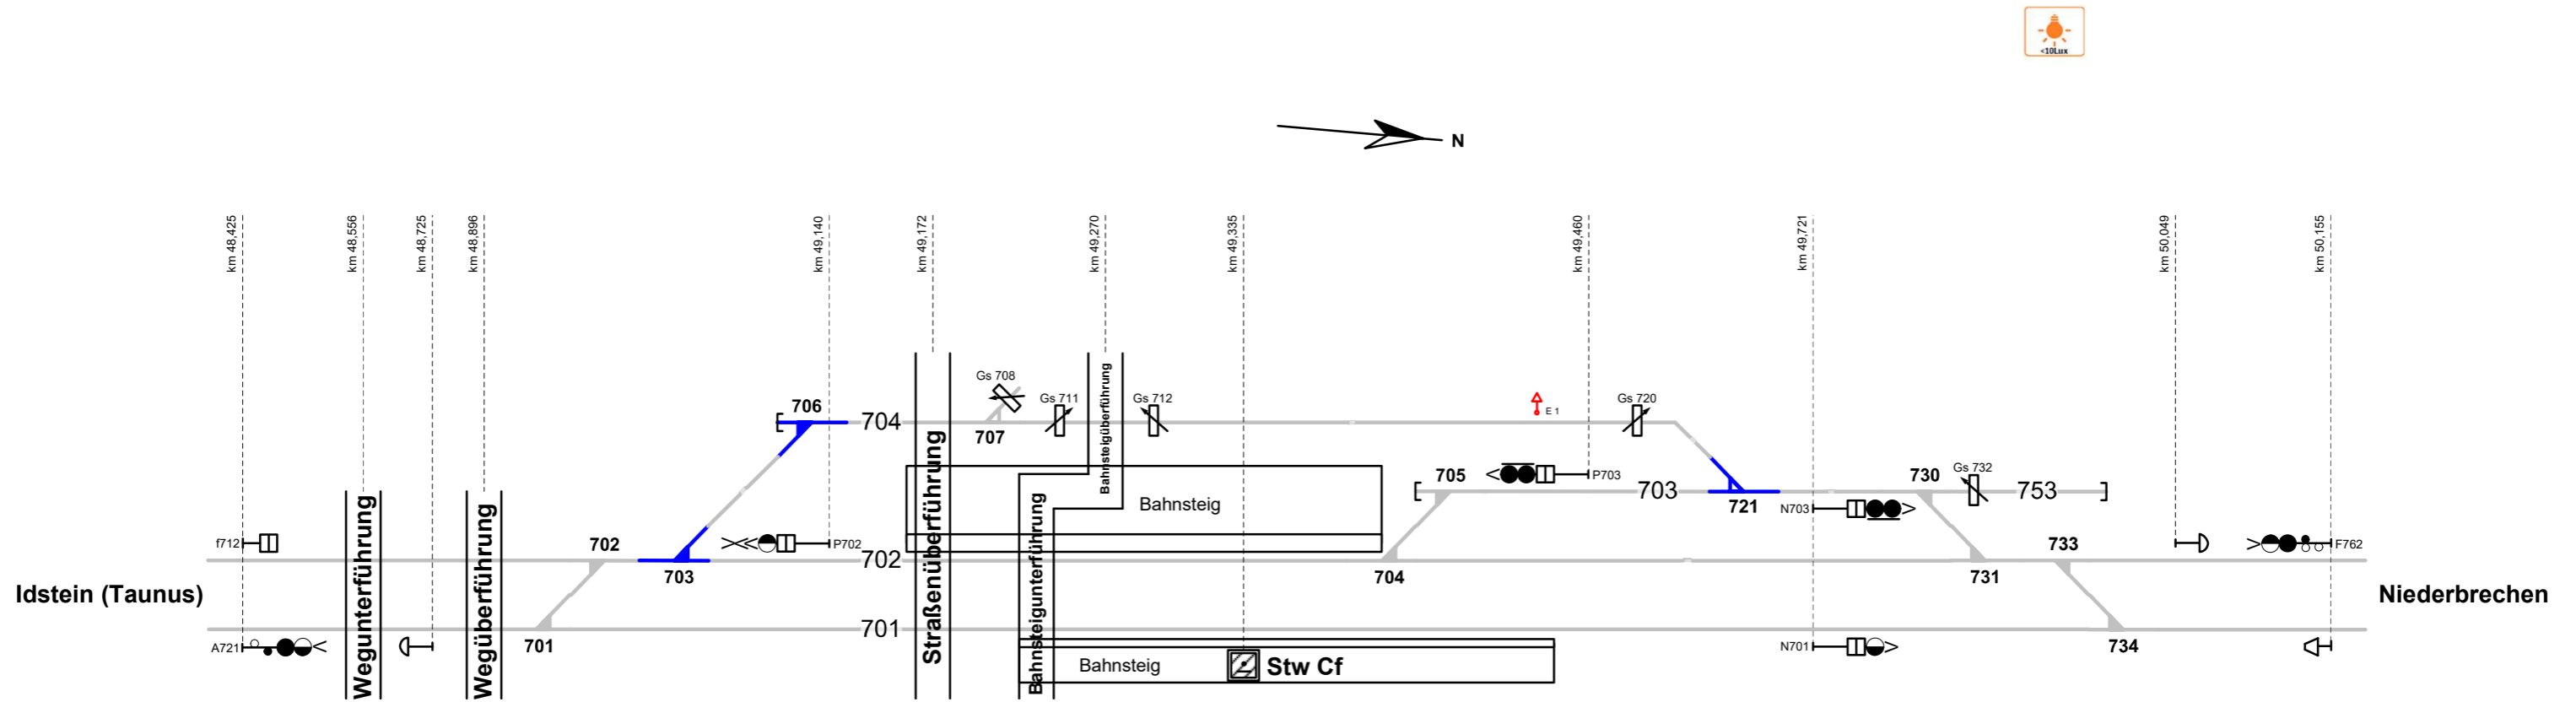

Bad Camberg

Legende Funktion/Produktkategorie

Serviceeinrichtung

- 5 Zugbildungsgleis
- 5 Dispogleis
- 5 Andigleis
- 5 Ab-/Bereitstellungsgleis
- 5 Ladegleis
- 5 Ladegleis_KV
- 5 Lokgleis
- 5 Tankgleis
- 5 Zuführungsgleis
- 5 keine Serviceeinrichtung

Legende Zusatzausstattung

- E 1 - Elektrant

Legende Beleuchtung

- Serviceeinrichtung ohne Beleuchtung
- Beleuchtungsstärke < 10 Lux
- in Gleis 10 - 35, 40 - 52, etc.