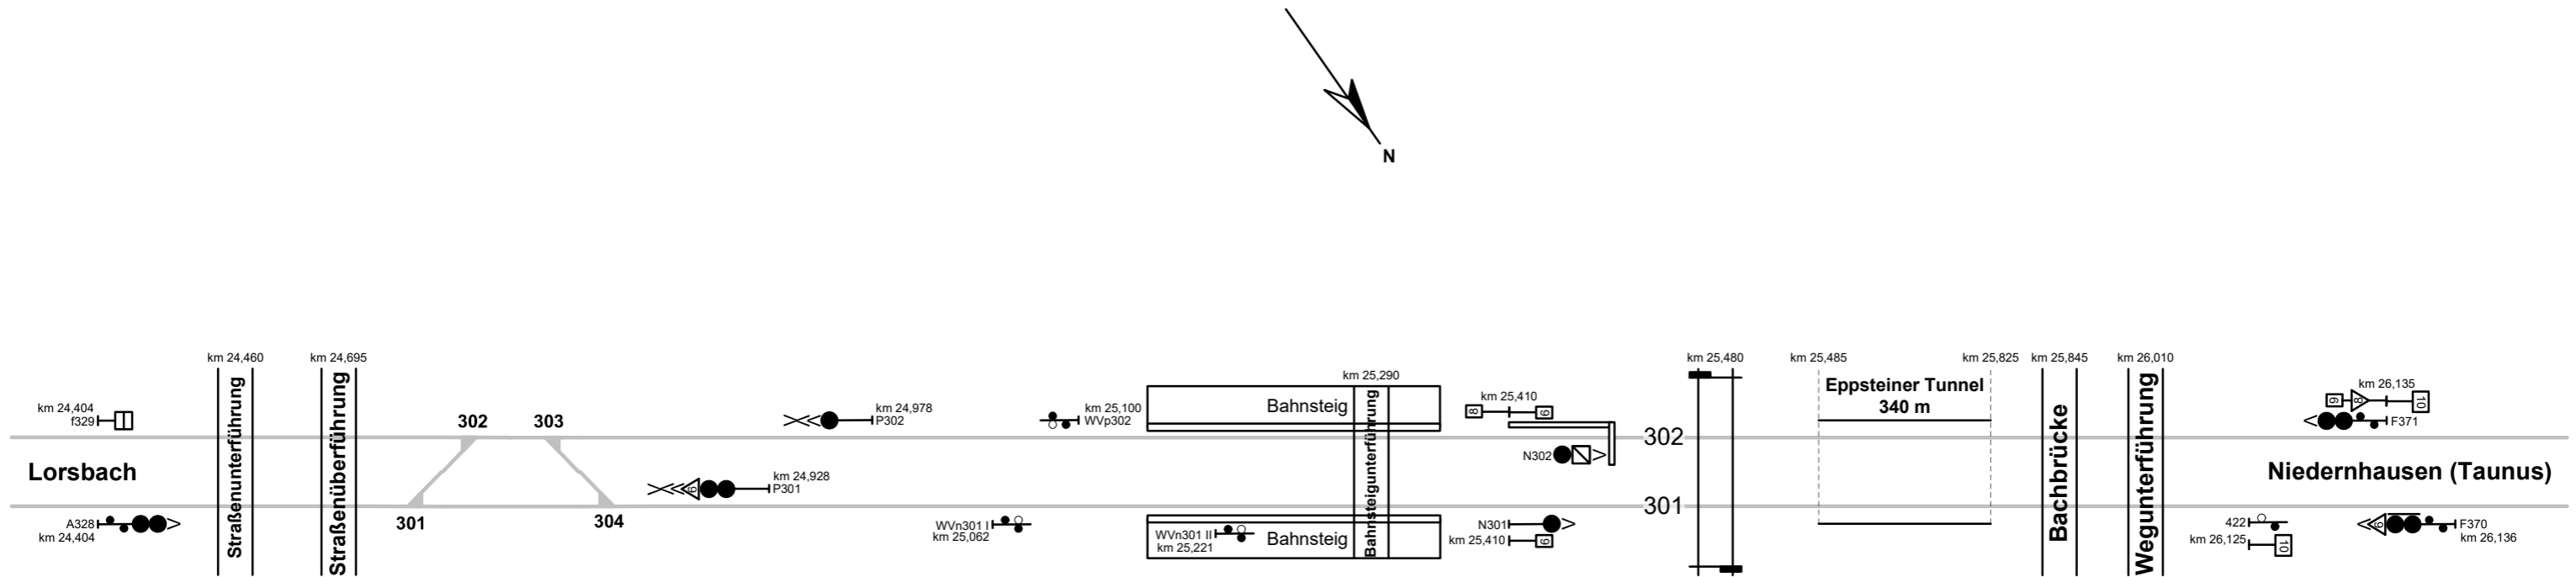

Eppstein

Legende Funktion/Produktkategorie Serviceeinrichtung

- 5— Zugbildungsgleis
- 5— Dispogleis
- 5— Andigleis
- 5— Ab-/Bereitstellungsgleis
- 5— Ladegleis
- 5— Ladegleis_KV
- 5— Lokgleis
- 5— Tankgleis
- 5— Zuführungsgleis
- 5— keine Serviceeinrichtung

Legende Weichen

- ortsgestellte Weiche
- ferngestellte Weiche
- Weiche EOW Bereich