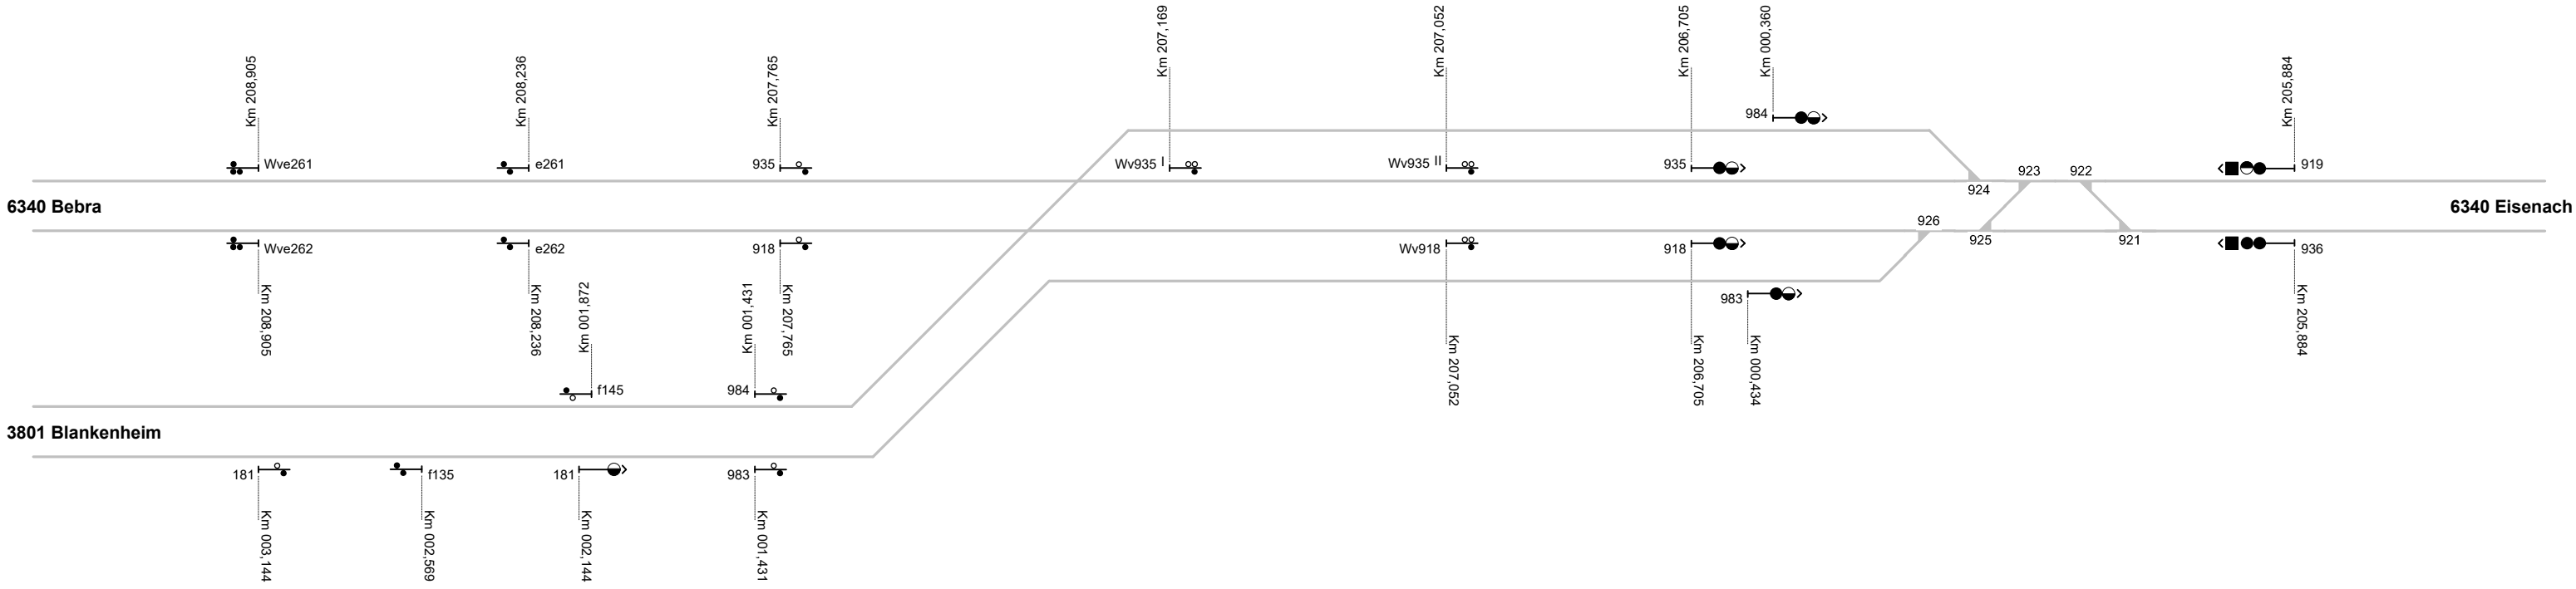

Abzw.Faßdorf

**Legende Funktion/Produktkategorie Serviceeinrichtung**

- 5— Zugbildungsgleis
- 5— Dispogleis
- 5— Andigleis
- 5— Ab-/Bereitstellungsgleis
- 5— Ladegleis
- 5— Ladegleis\_KV
- 5— Lokgleis
- 5— Tankgleis
- 5— Zuführungsgleis
- 5— keine Serviceeinrichtung