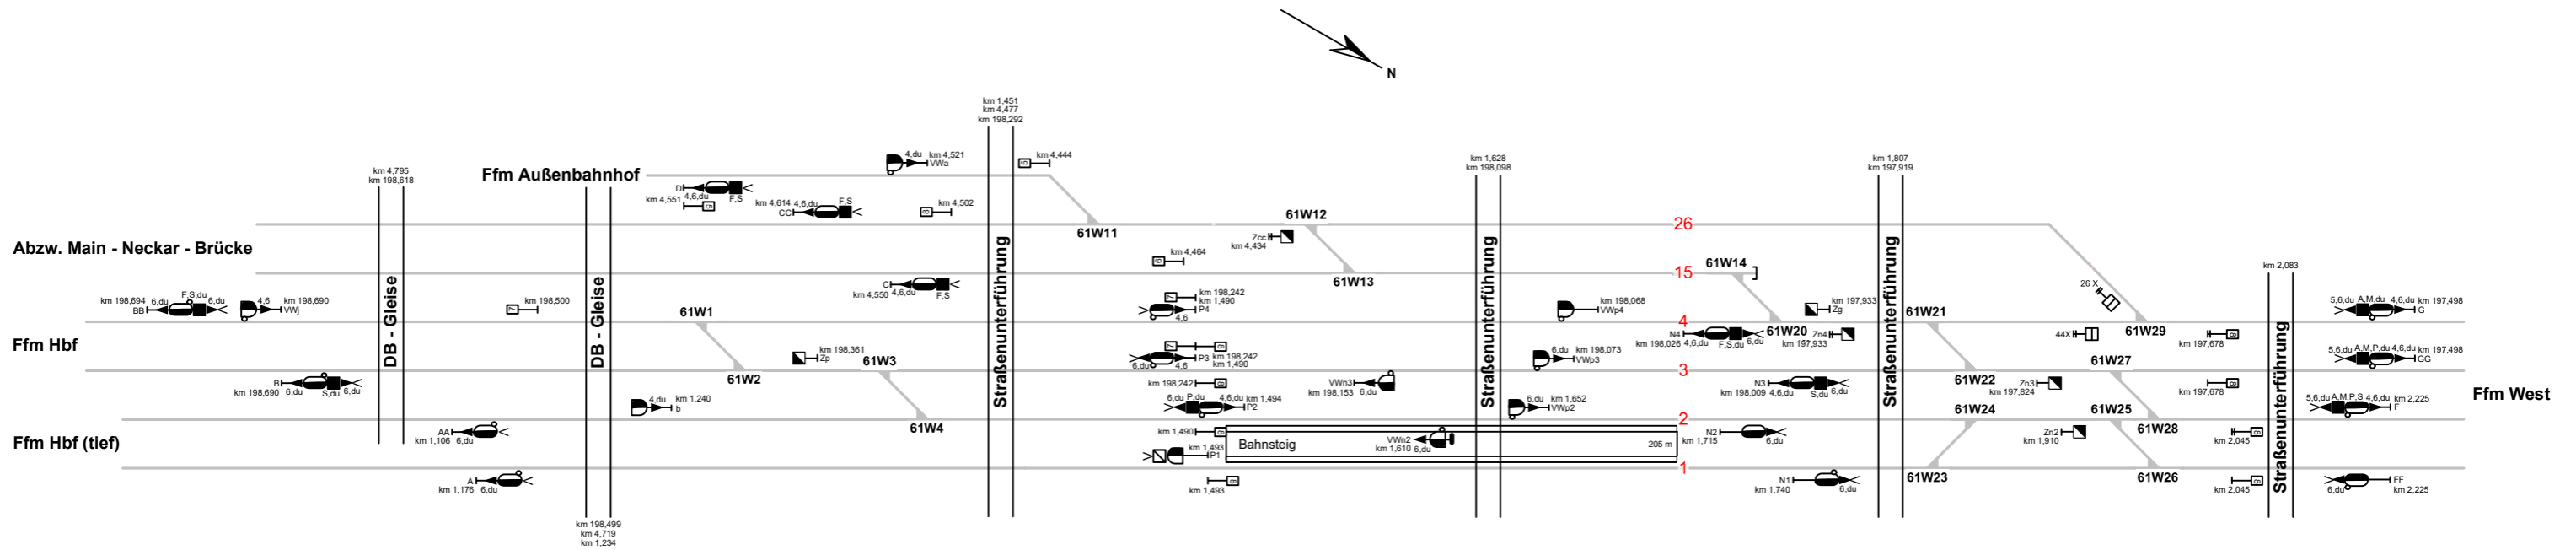

Frankfurt Galluswarte

Bereichskennziffer 61

Legende Funktion/Produktkategorie Serviceeinrichtung

- 5 Zugbildungsgleis
- 5 Dispogleis
- 5 Andigleis
- 5 Ab-/Bereitstellungsgleis
- 5 Ladegleis
- 5 Ladegleis_KV
- 5 Lokgleis
- 5 Tankgleis
- 5 Zuführungsgleis
- 5 keine Serviceeinrichtung

Legende Weichen

- ortsgestellte Weiche
- ferngestellte Weiche
- Weiche EOW Bereich