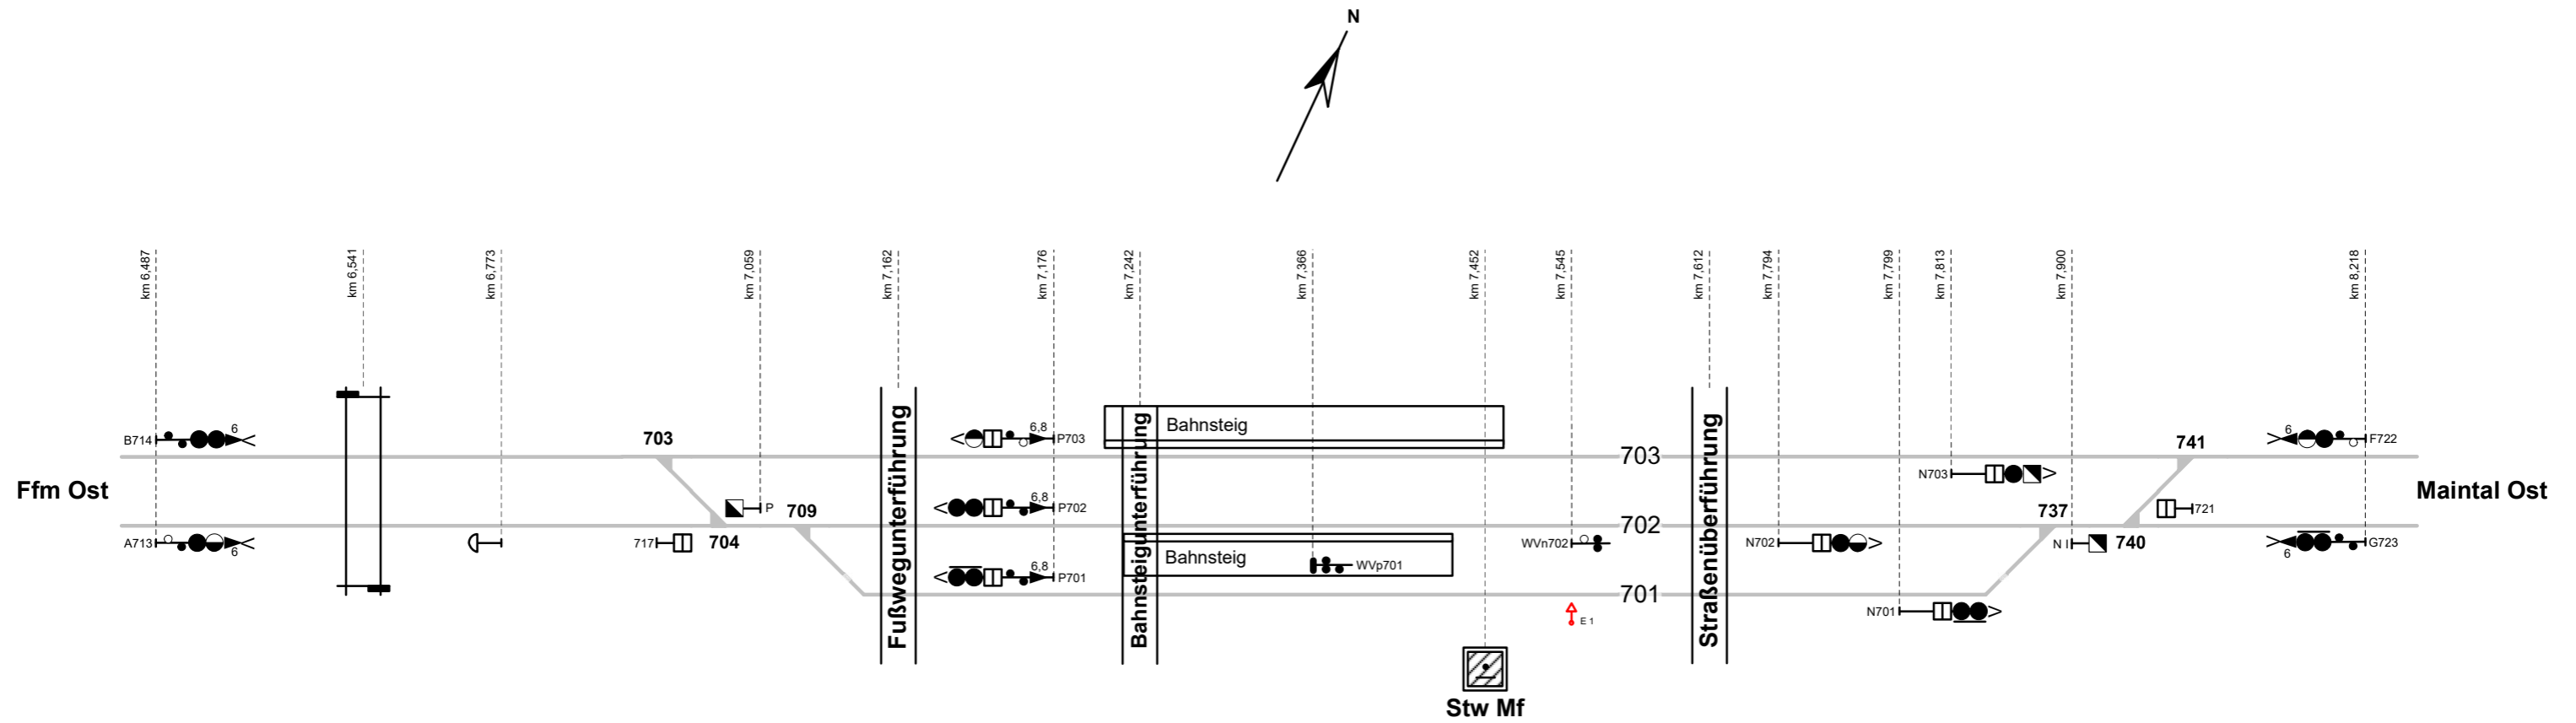

Frankfurt - Mainkur

Legende Funktion/Produktkategorie

Serviceeinrichtung

5	Zugbildungsleis
5	Dispogleis
5	Andigleis
5	Ab-/Bereitstellungsgleis
5	Ladegleis
5	Ladegleis_KV
5	Lokgleis
5	Tankgleis
5	Zuführungsgleis
5	keine Serviceeinrichtung

Legende Zusatzausstattung

E1	- Elektrant
----	-------------