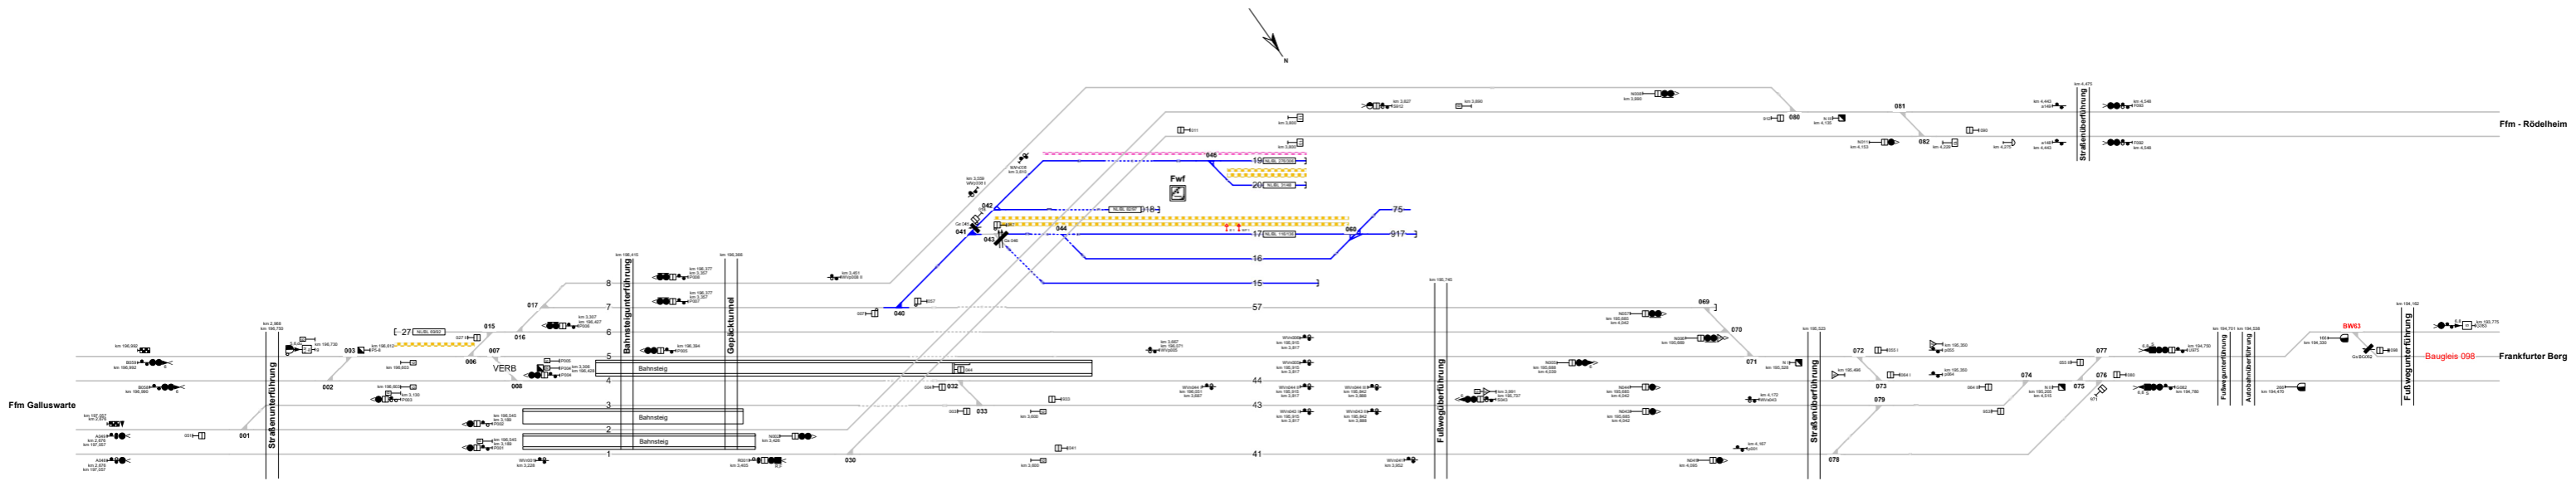

Frankfurt West

Legende Funktion/Produktkategorie Serviceeinrichtung		Legende Zusatzausstattung		Legende Wege	
5	Zugbildungsgleis	⚡	E 1 - Elektrant	⬆	Rangierweg ≥ 1,30 m
5	Dispogleis	⚡	wp 1 - Wasserfüllständer	⬆	Verkehrsweg ≥ 1,0 m
5	Andigleis	⚡		⬆	Zw/Rand/Überwege
5	Ab-/Bereitstellungsgleis	⚡		⬆	Raum < 1,0 m
5	Ladegleis	⚡		⬆	Einbauten sind nicht dargestellt. Dies ist in der Gefährdungsbeurteilung zu beachten. Mitarbeiter sind entsprechend zu unterweisen.
5	Ladegleis_KV	⚡			
5	Lokgleis	⚡			
5	Tankgleis	⚡			
5	Zuführungsgleis	⚡			
5	keine Serviceeinrichtung	⚡			
		Legende Beleuchtung			
		⚡ - Serviceeinrichtung ohne Beleuchtung			
		⚡ - Beleuchtungsstärke < 10 Lux			
		⚡ - In Gleis 10 - 35, 40 - 52, etc.			