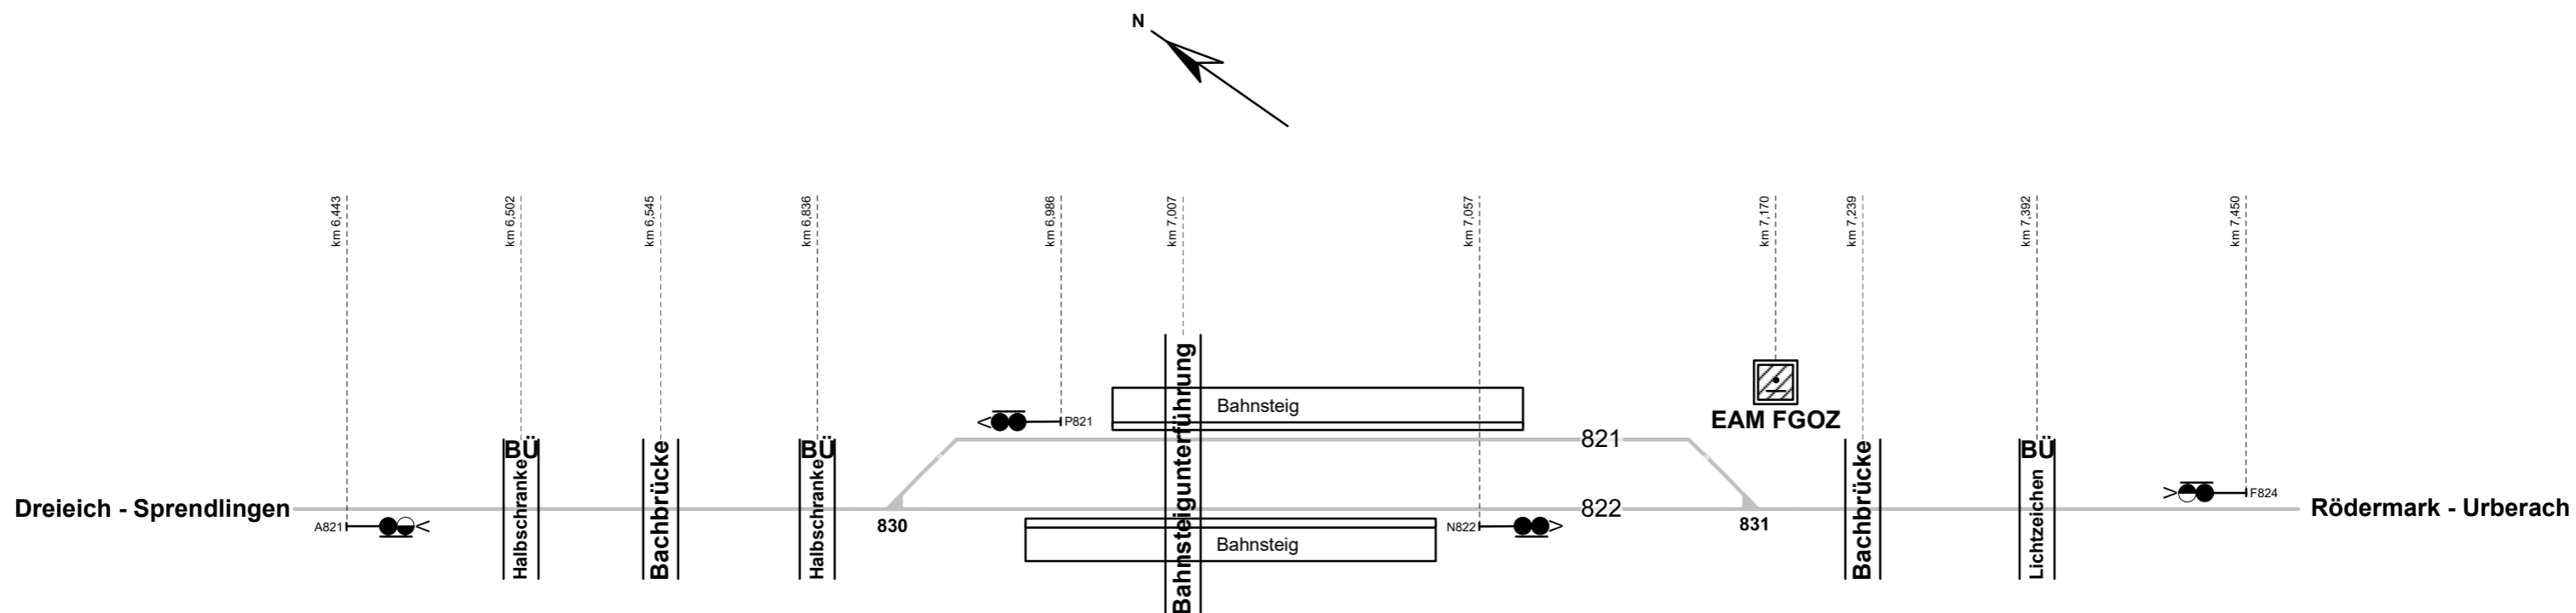

Dreieich - Götzenhain

Bereichskennziffer 08

Legende Funktion/Produktkategorie
Serviceeinrichtung

- 5 Zugbildungsgleis
- 5 Dispogleis
- 5 Andigleis
- 5 Ab-/Bereitstellungsgleis
- 5 Ladegleis
- 5 Ladegleis_KV
- 5 Lokgleis
- 5 Tankgleis
- 5 Zuführungsgleis
- 5 keine Serviceeinrichtung

Legende Weichen

- ortsgestellte Weiche
- ferngestellte Weiche
- Weiche EOW Bereich