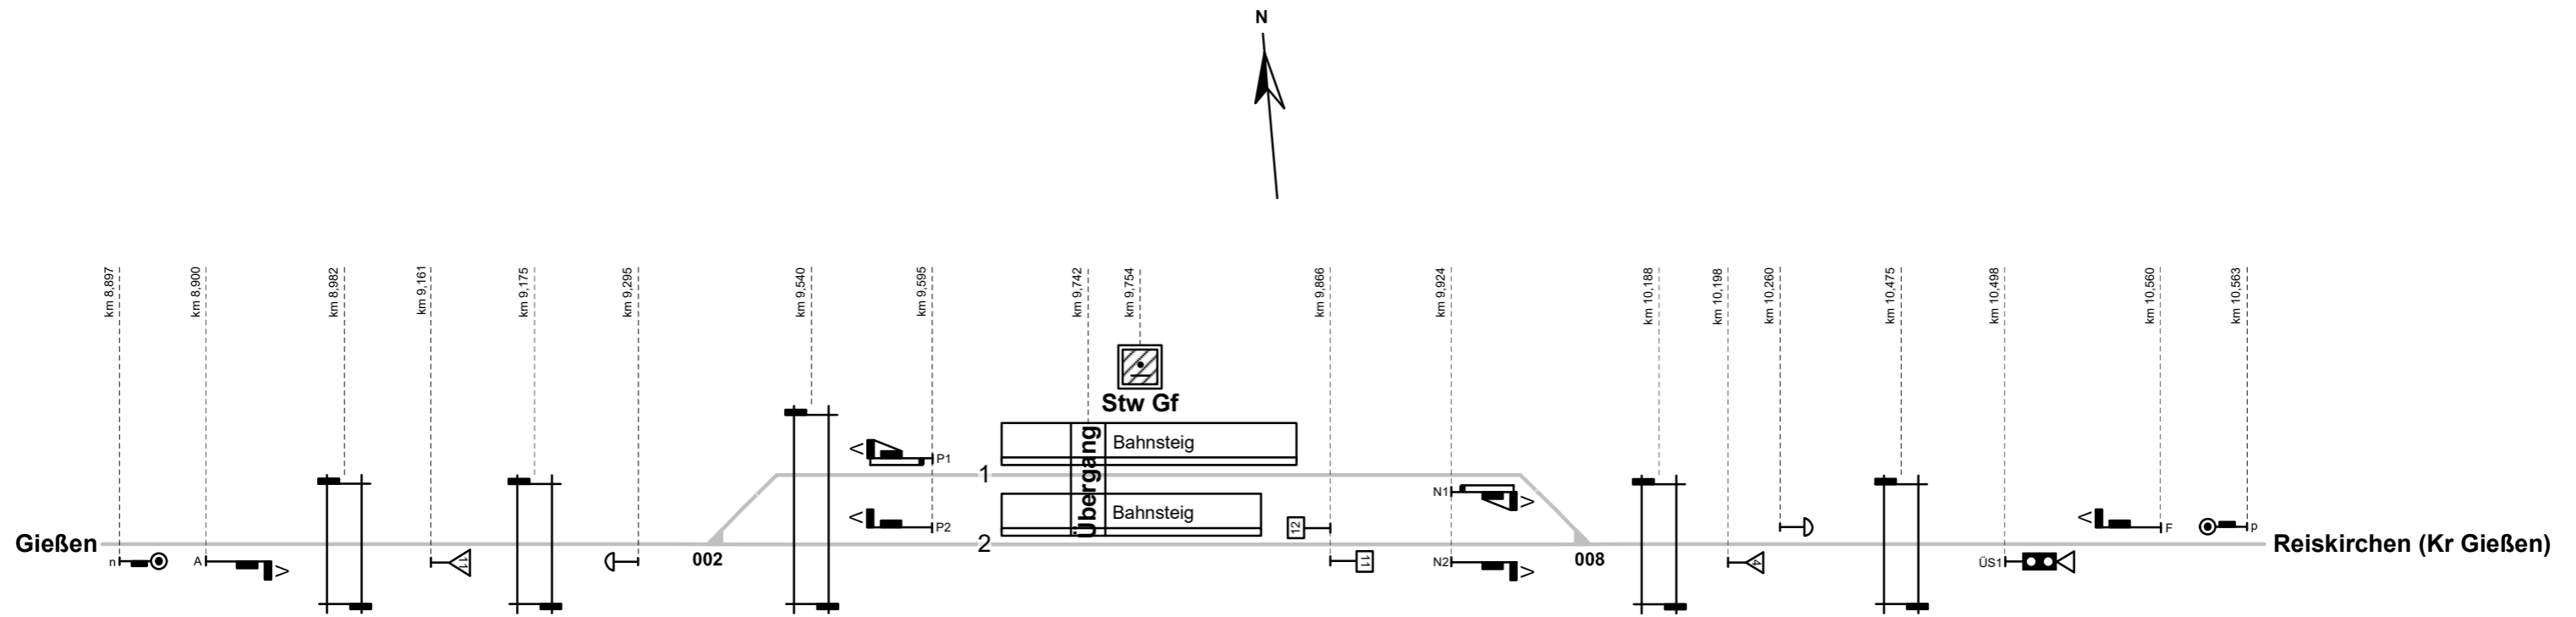

Großen Buseck

Legende Funktion/Produktkategorie Serviceeinrichtung

- 5 Zugbildungsgleis
- 5 Dispogleis
- 5 Andigleis
- 5 Ab-/Bereitstellungsgleis
- 5 Ladegleis
- 5 Ladegleis_KV
- 5 Lokgleis
- 5 Tankgleis
- 5 Zuführungsgleis
- 5 keine Serviceeinrichtung

Legende Weichen

- ortsgestellte Weiche
- ferngestellte Weiche
- Weiche EOW Bereich