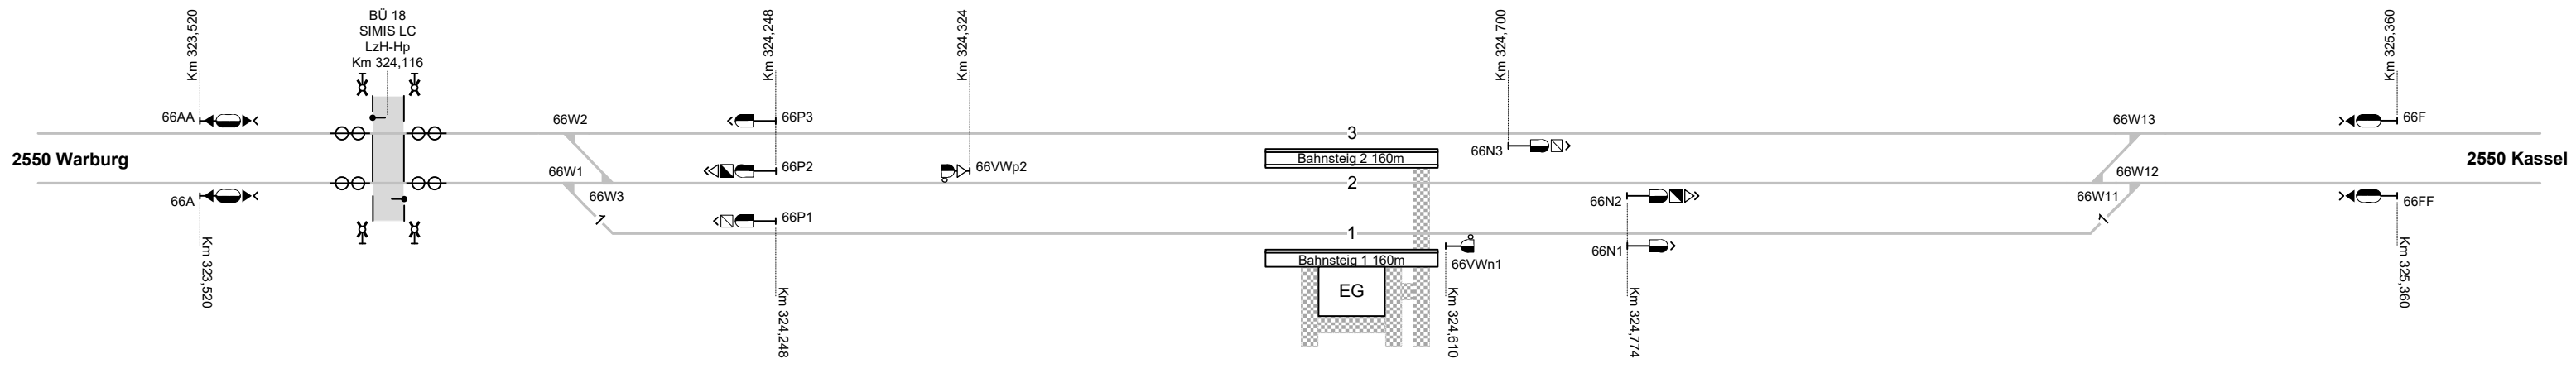

Grebenstein

Legende Verkehrswege

	- Rangierwege
	- Sonstige Wege
	- Öffentliche Wege
	- Rettungswege
	- Multifunktionswege

Legende Funktion/Produktkategorie Serviceeinrichtung

	- Zugbildungsgleis
	- Dispogleis
	- Andigleis
	- Ab-/Bereitstellungsgleis
	- Ladegleis
	- Ladegleis_KV
	- Lokgleis
	- Tankgleis
	- Zuführungsgleis
	- keine Serviceeinrichtung