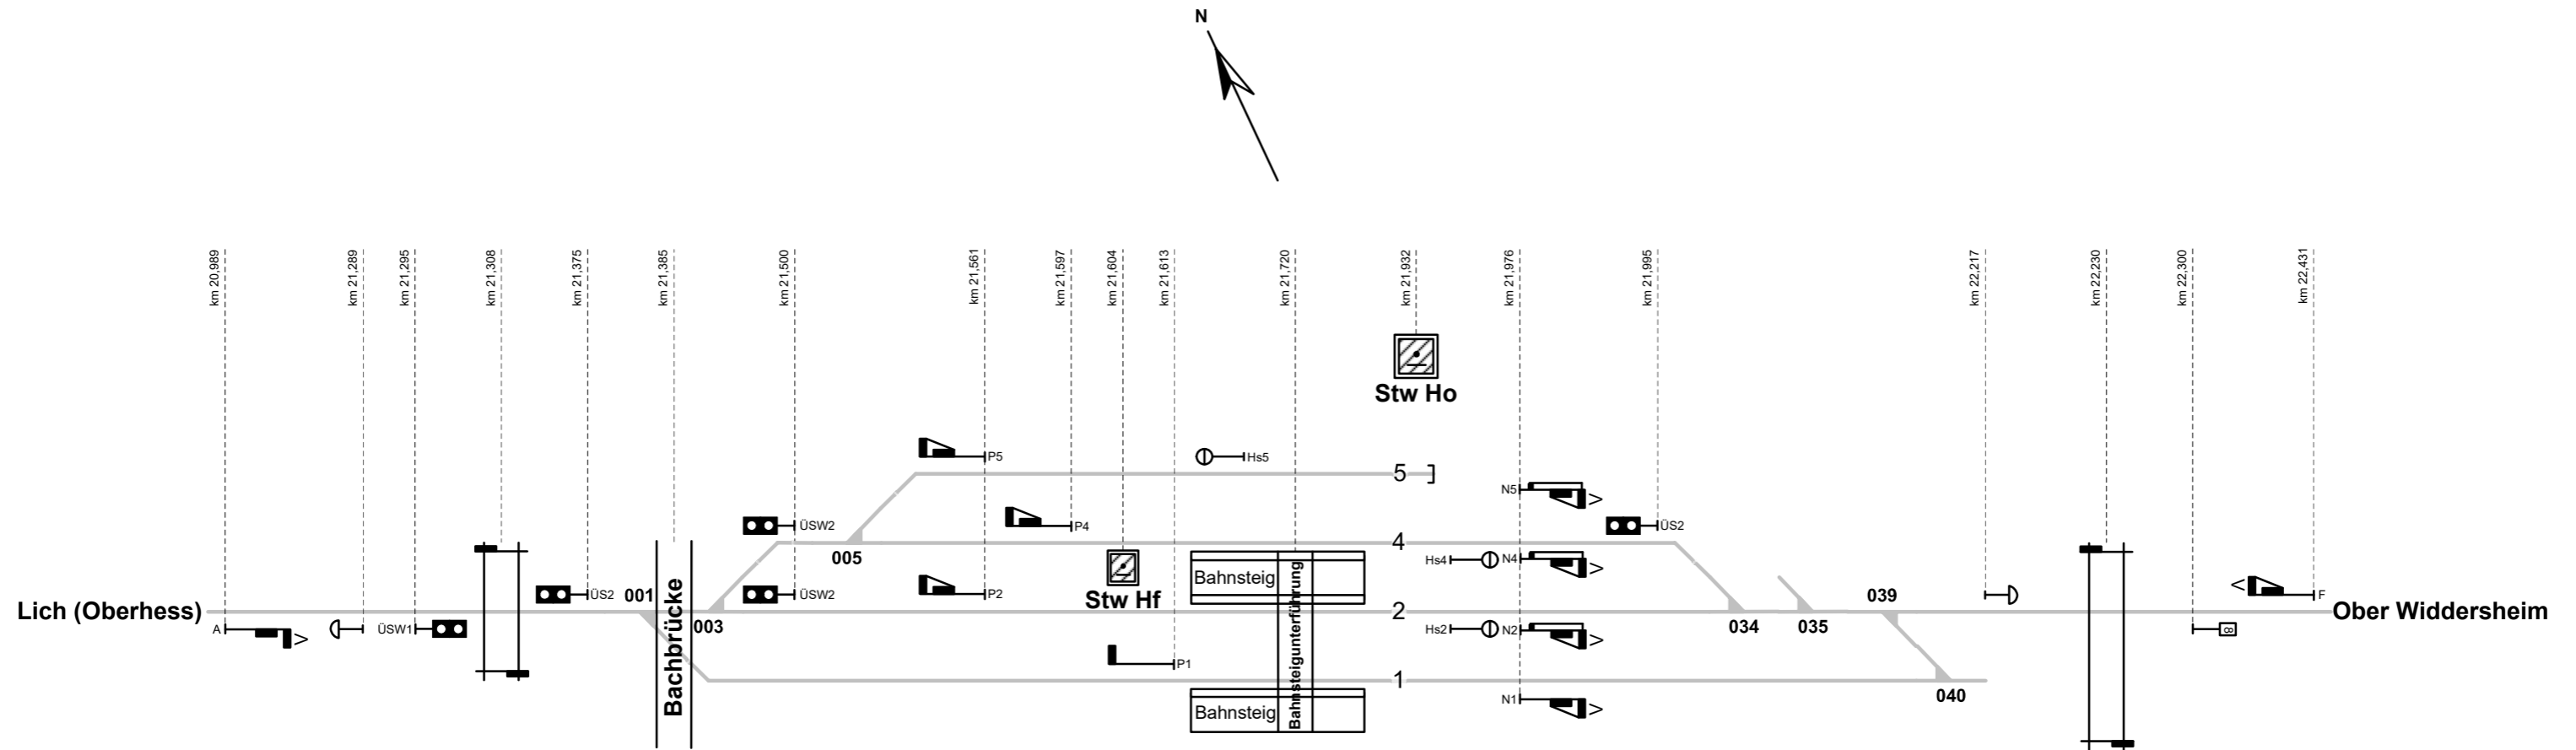

## Hungen

### Legende Funktion/Produktkategorie Serviceeinrichtung

- 5 Zugbildungsgeis
- 5 Dispogleis
- 5 Andigleis
- 5 Ab-/Bereitstellungsgleis
- 5 Ladegleis
- 5 Ladegleis\_KV
- 5 Lokgleis
- 5 Tankgleis
- 5 Zuführungsgleis
- 5 keine Serviceeinrichtung

### Legende Weichen

- ortsgestellte Weiche
- ferngestellte Weiche
- EOW - Weiche EOW Bereich