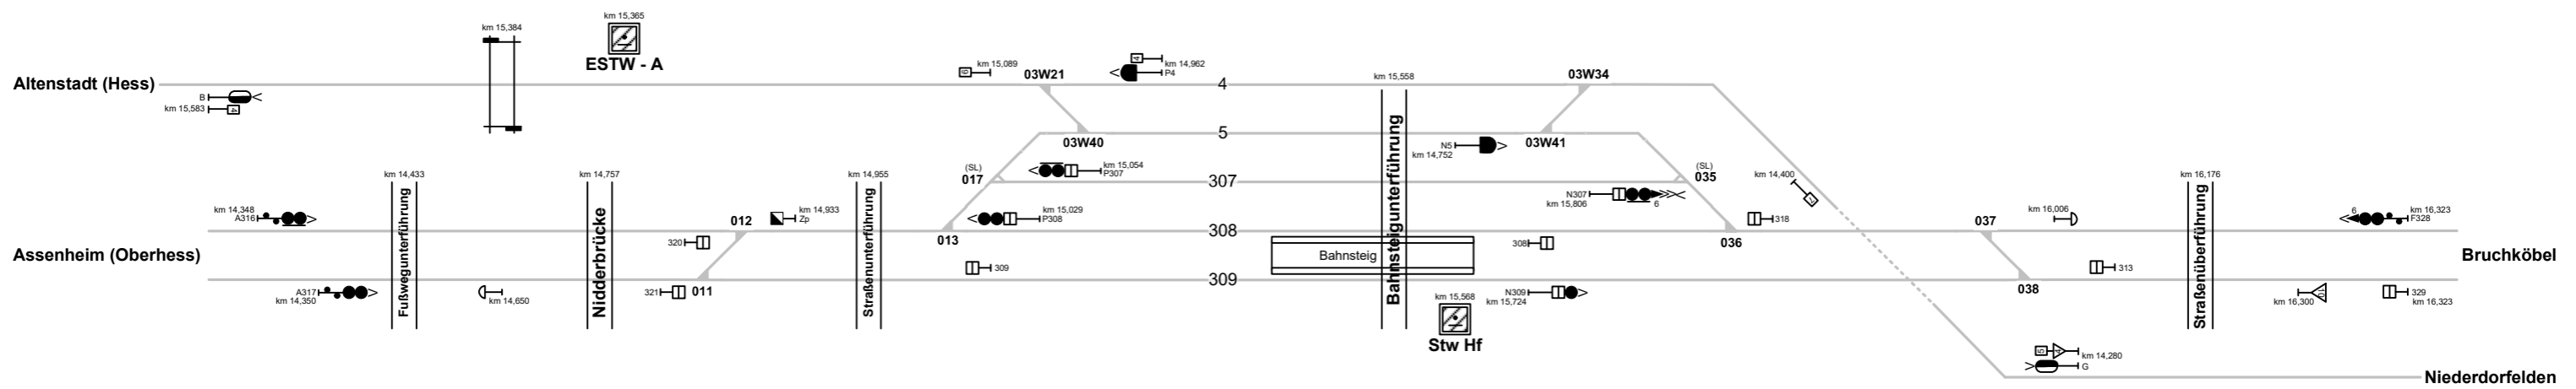

Nidderau
Bereichskennziffer 03

Legende Funktion/Produktkategorie Serviceeinrichtung

	Zugbildungsgleis
	Dispogleis
	Andigleis
	Ab-/Bereitstellungsgleis
	Ladegleis
	Ladegleis_KV
	Lokgleis
	Tankgleis
	Zuführungsgleis
	keine Serviceeinrichtung

Legende Beleuchtung

	- Serviceeinrichtung ohne Beleuchtung
	- Beleuchtungsstärke < 10 Lux
	- Beleuchtungsstärke ≥ 10 Lux

Legende Weichen

	- ortsgestellte Weiche
	- ferngestellte Weiche
	- Weiche EOW Bereich