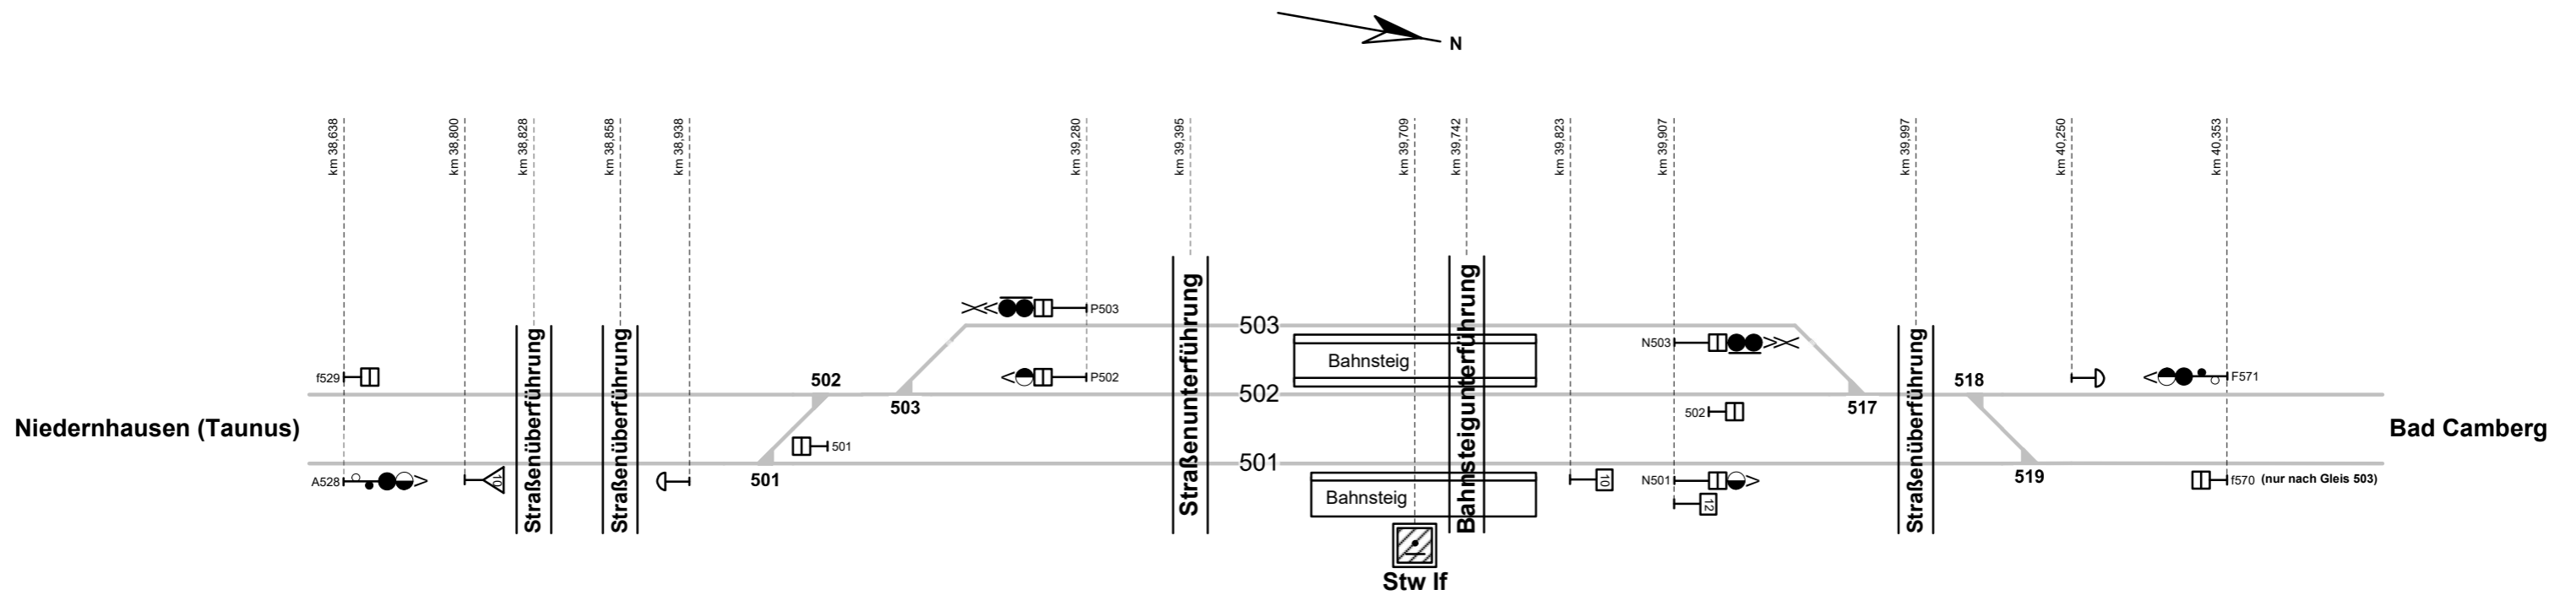

## Idstein (Taunus)

### Legende Funktion/Produktkategorie Serviceeinrichtung

- 5— Zugbildungsgleis
- 5— Dispogleis
- 5— Andigleis
- 5— Ab-/Bereitstellungsgleis
- 5— Ladegleis
- 5— Ladegleis\_KV
- 5— Lokgleis
- 5— Tankgleis
- 5— Zuführungsgleis
- 5— keine Serviceeinrichtung

### Legende Weichen

- ortsgestellte Weiche
- ferngestellte Weiche
- Weiche EOW Bereich