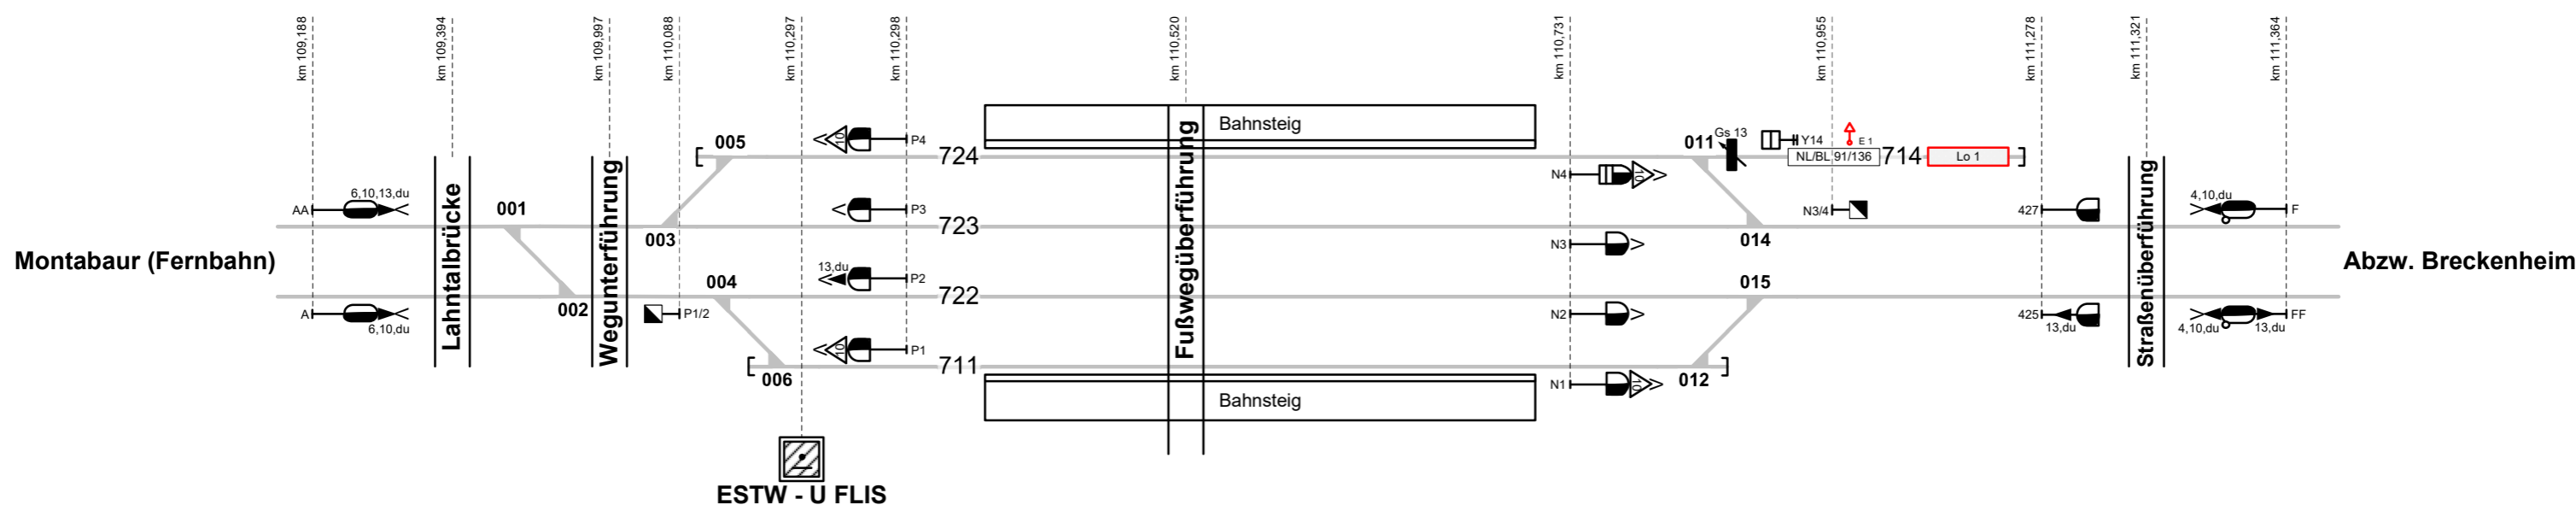

Limburg (Lahn) Süd

Bereichskennziffer 07

Gleise: 5

Legende Funktion/Produktkategorie

Serviceeinrichtung

- 5 Zugbildungsgleis
- 5 Dispogleis
- 5 Andigleis
- 5 Ab-/Bereitstellungsgleis
- 5 Ladegleis
- 5 Ladegleis_KV
- 5 Lokgleis
- 5 Tankgleis
- 5 Zuführungsgleis
- 5 keine Serviceeinrichtung

Legende Beleuchtung

- Serviceeinrichtung ohne Beleuchtung
- Beleuchtungsstärke < 10 Lux
- Beleuchtungsstärke ≥ 10 Lux

Legende Weichen

- ortsgestellte Weiche
- ferngestellte Weiche
- Weiche EOW Bereich

Legende Zusatzausstattung

- E 1 - Elektrant
- Lo 1 - Lokabstellplatz ohne Schutzvorrichtung